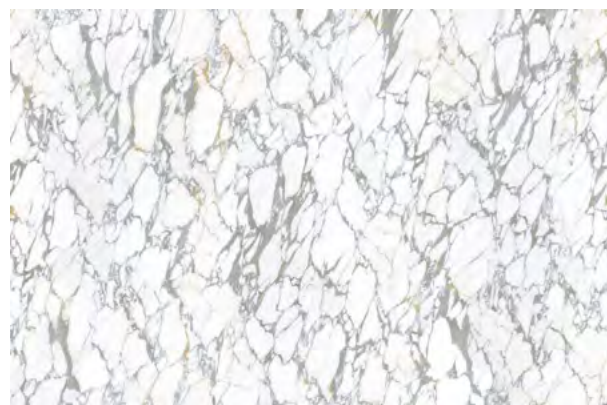

BULGARI - CALACATTA CLASSICO

MN122A

POPIS

Na rozdiel od calacatta viola, je to druh jemne bieleho kameňa s prúdovou textúrou s odtieňom sivej pripomínajúcej jemnú calacatta classico, čo ľuďí navodzuje pocit príjemného pohodlia.

ŠPECIFIKÁCIA

Rozmery : 3200×1600×6mm

Leštené nanotechnológiou

PRODUKTOVÉ ČÍSLO

MN122AP321606

POKRAČUJÚCI DIZAJN

Odolný voči poškrábaniu   Prirodne farby   Odolný voči korózii   Odolný voči škvrnám   Odolný voči tlaku   Ohňuvzdorný