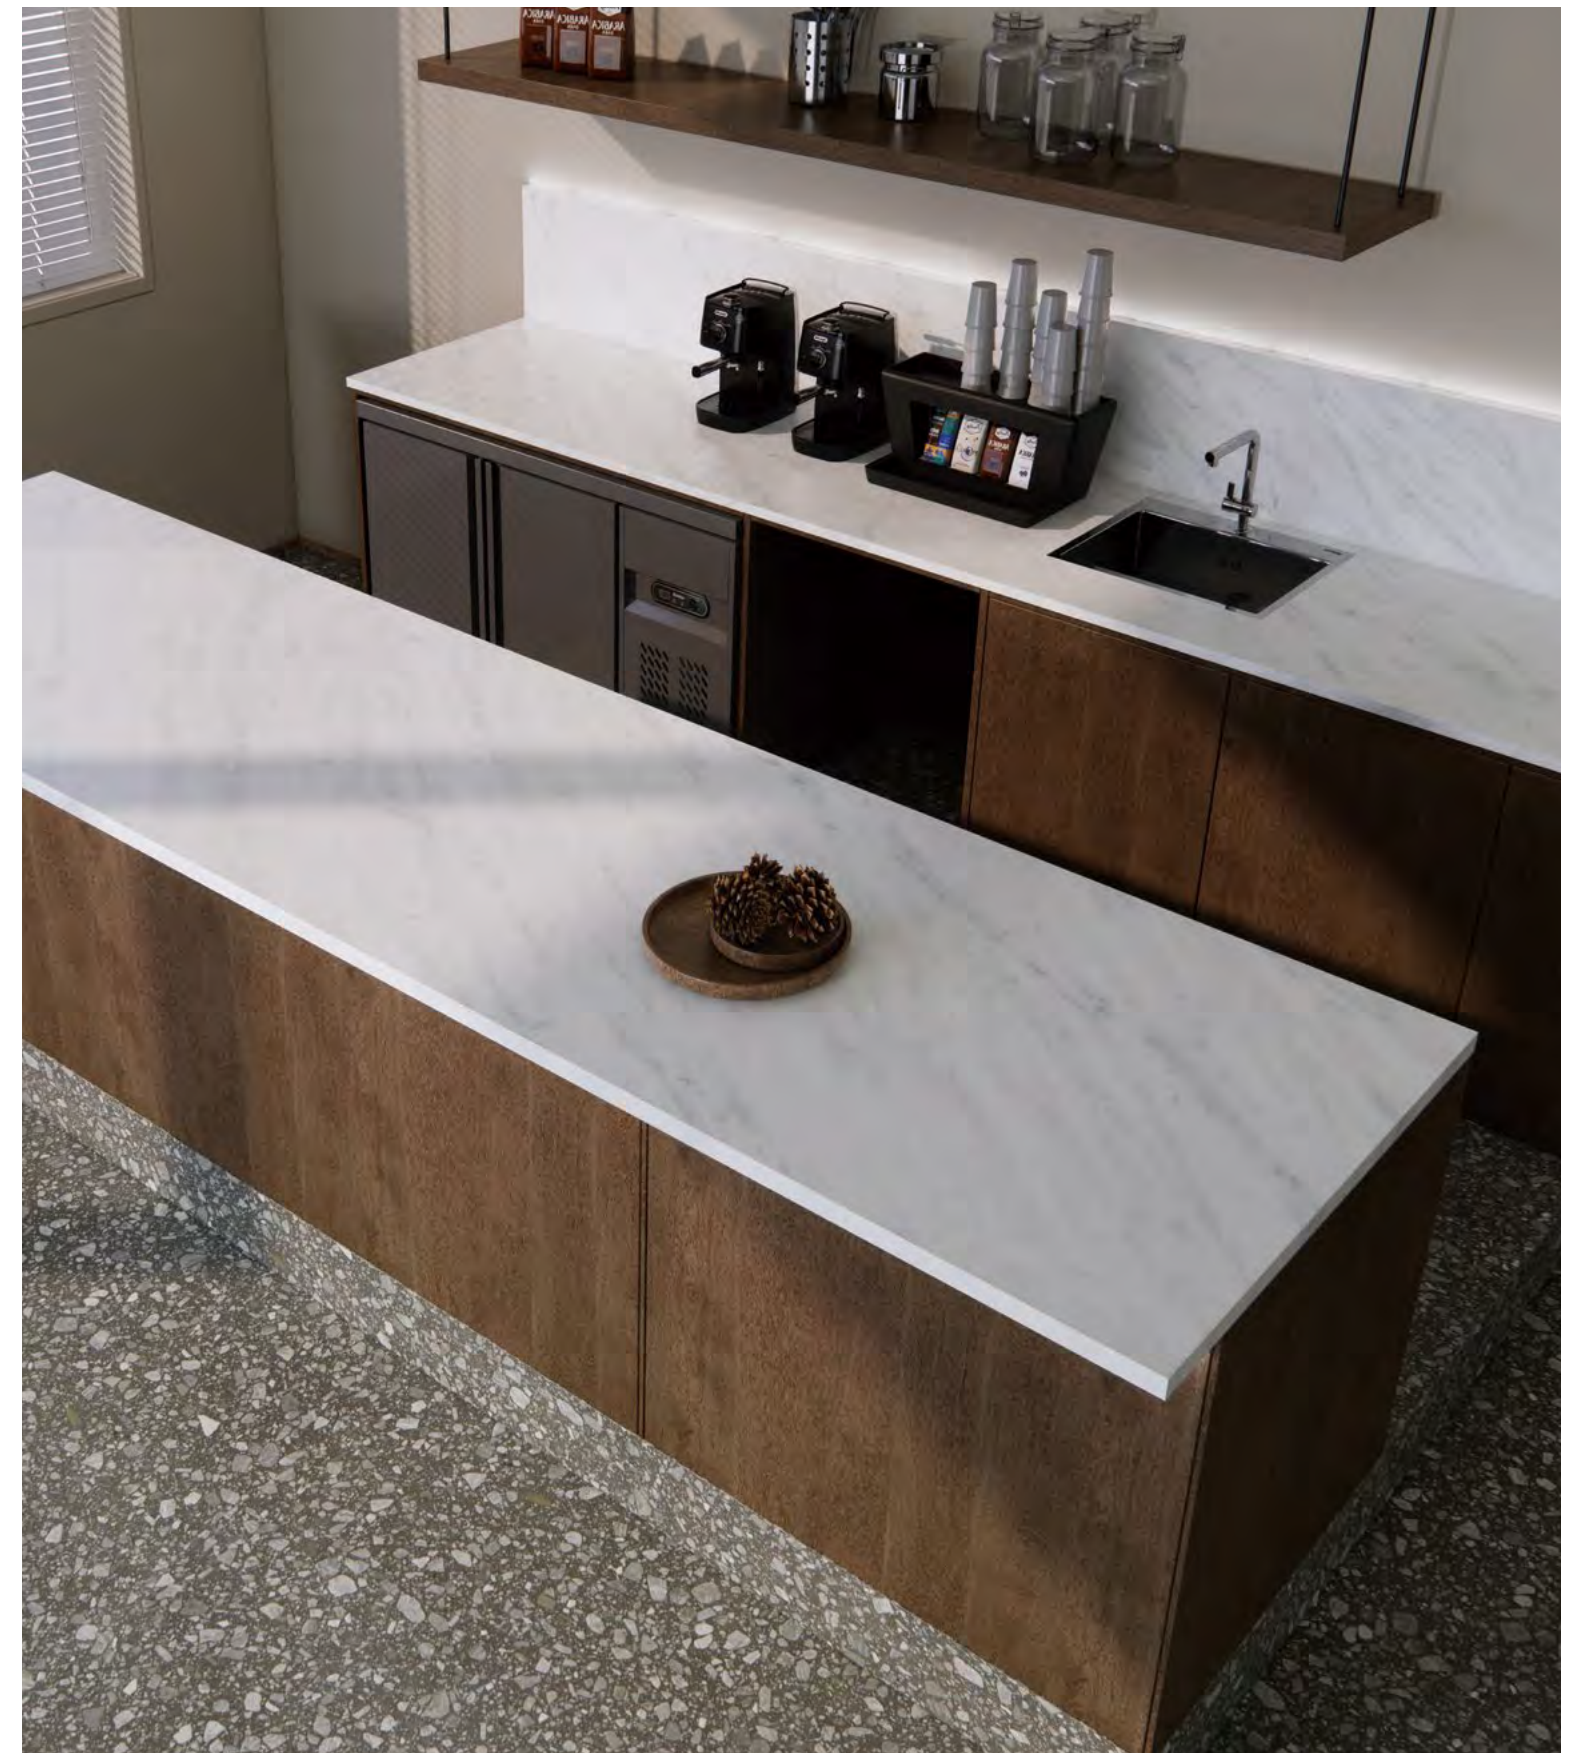

VEINED WHITE

MN054A

POPIS

Prírodné čistý biely odtieň poskytuje osviežujúci a pohodlný pocit, zatiaľ čo textúra prináša pocit luxusu.

ŠPECIFIKÁCIA

Rozmery : 3200×1600×12mm

Leštené nanotechnológiou
Hladký povrch

PRODUKTOVÉ ČÍSLO

MN054AP321612 MN054AR321612

POKRAČUJÚCI DIZAJN

Odolný voči poškrábaniu   Prírodné farby   Odolný voči korózii   Odolný voči škvrnám   Odolný voči tlaku   Ohňuvzdorný

Kuchynská linka   Kúpeľne   Exteriérové steny   Nábytok   Šatníky   Skrinky pod TV   Podlaha   Obklad na stenu   Schodisko   Nekonečné možnosti