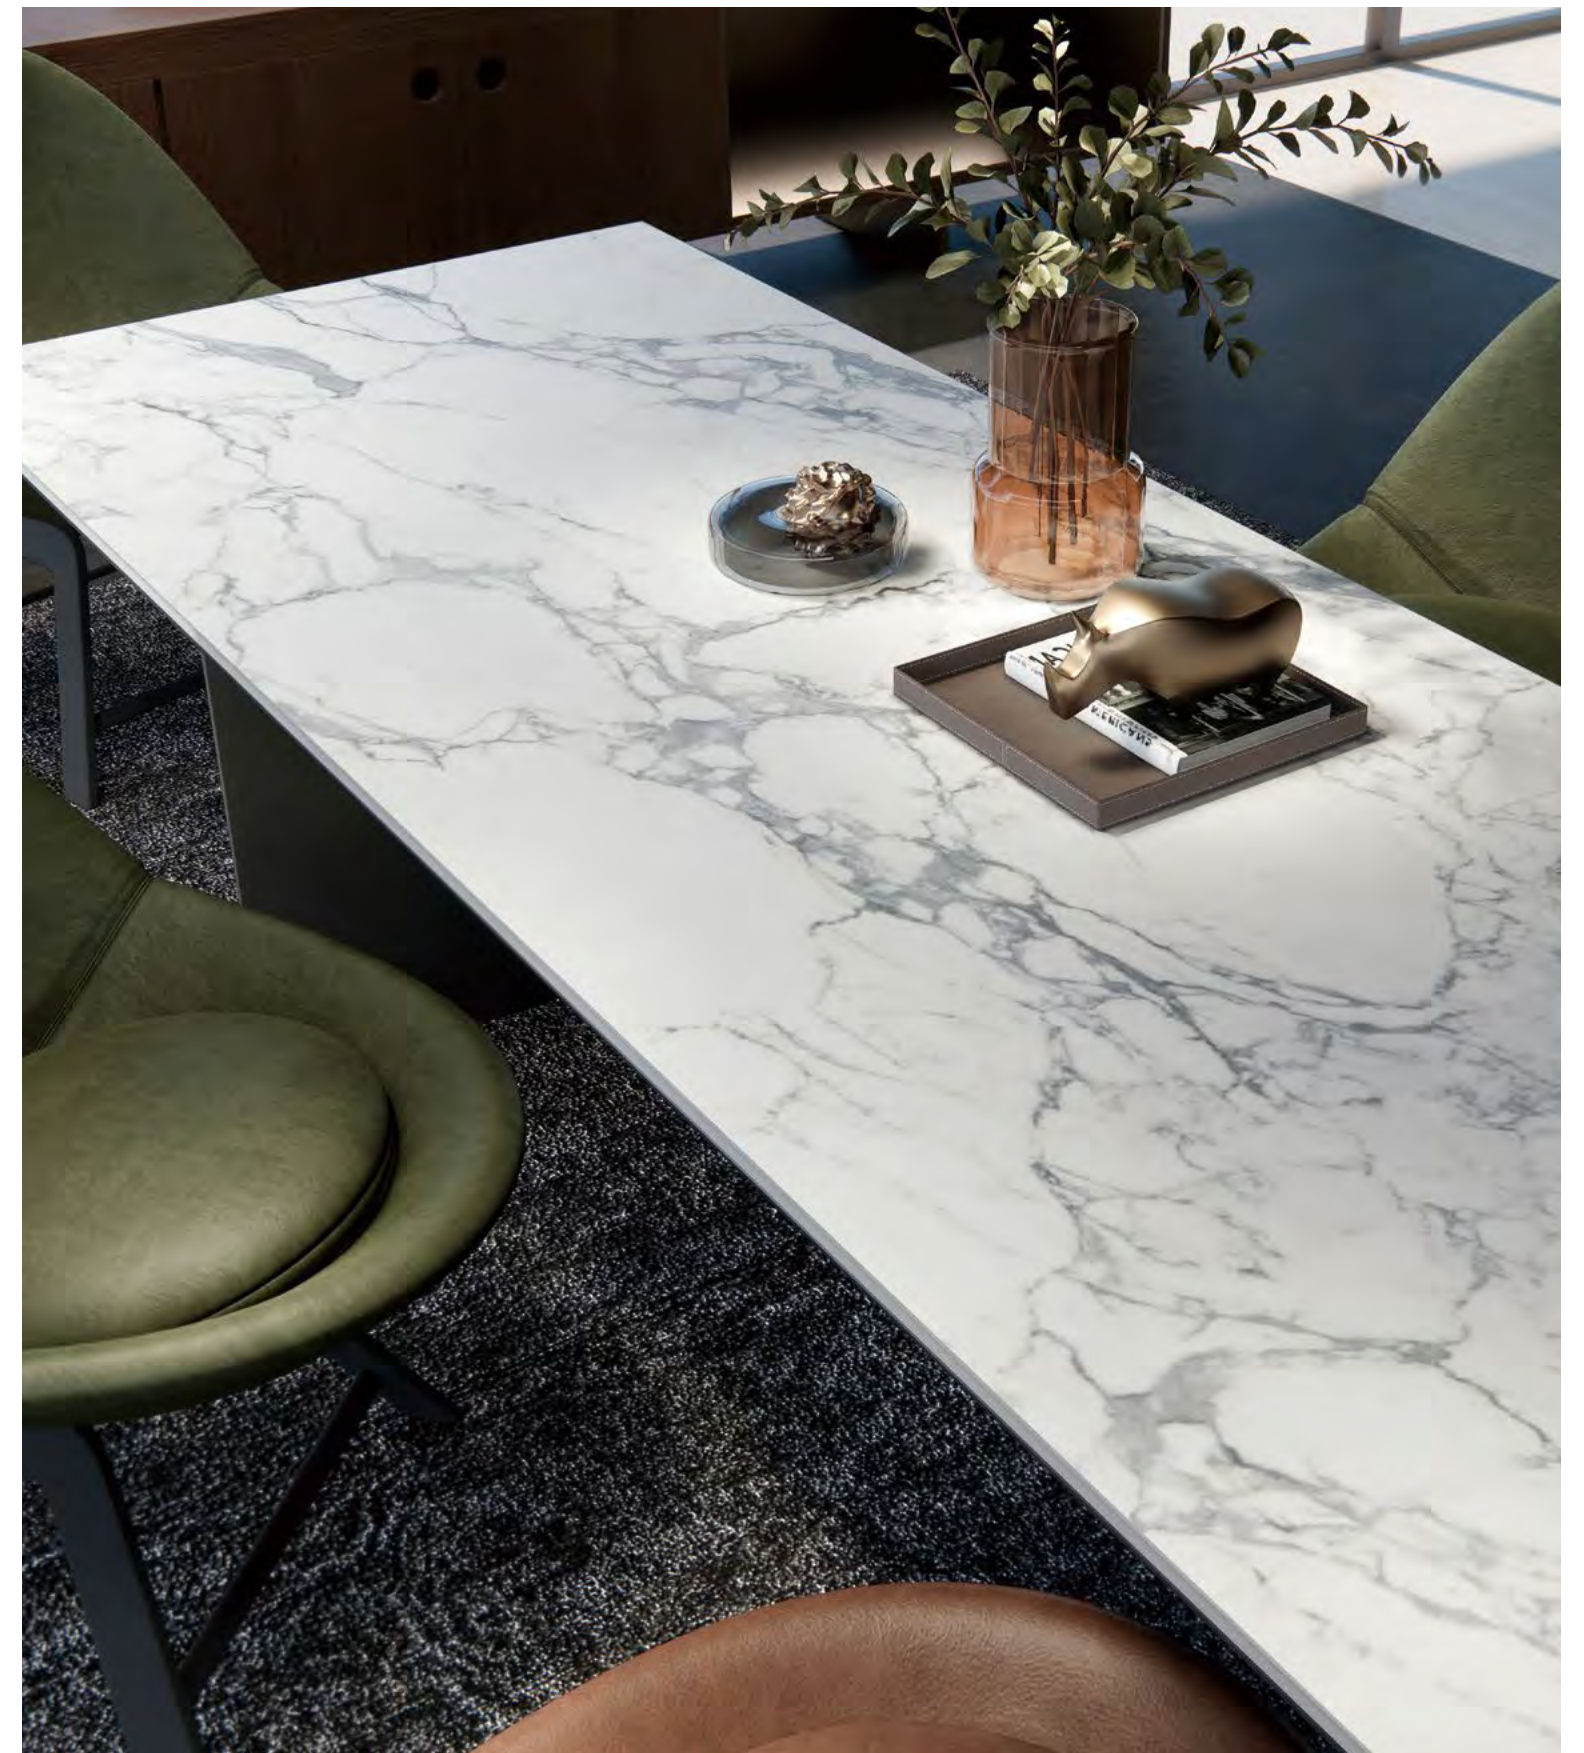

Kuchynská linka | Kúpeľne | Exteriérové steny | Nábytok | Šatníky | Skrinky pod TV | Podlaha | Obklad na stenu | Schodisko | Nekonečné možnosti