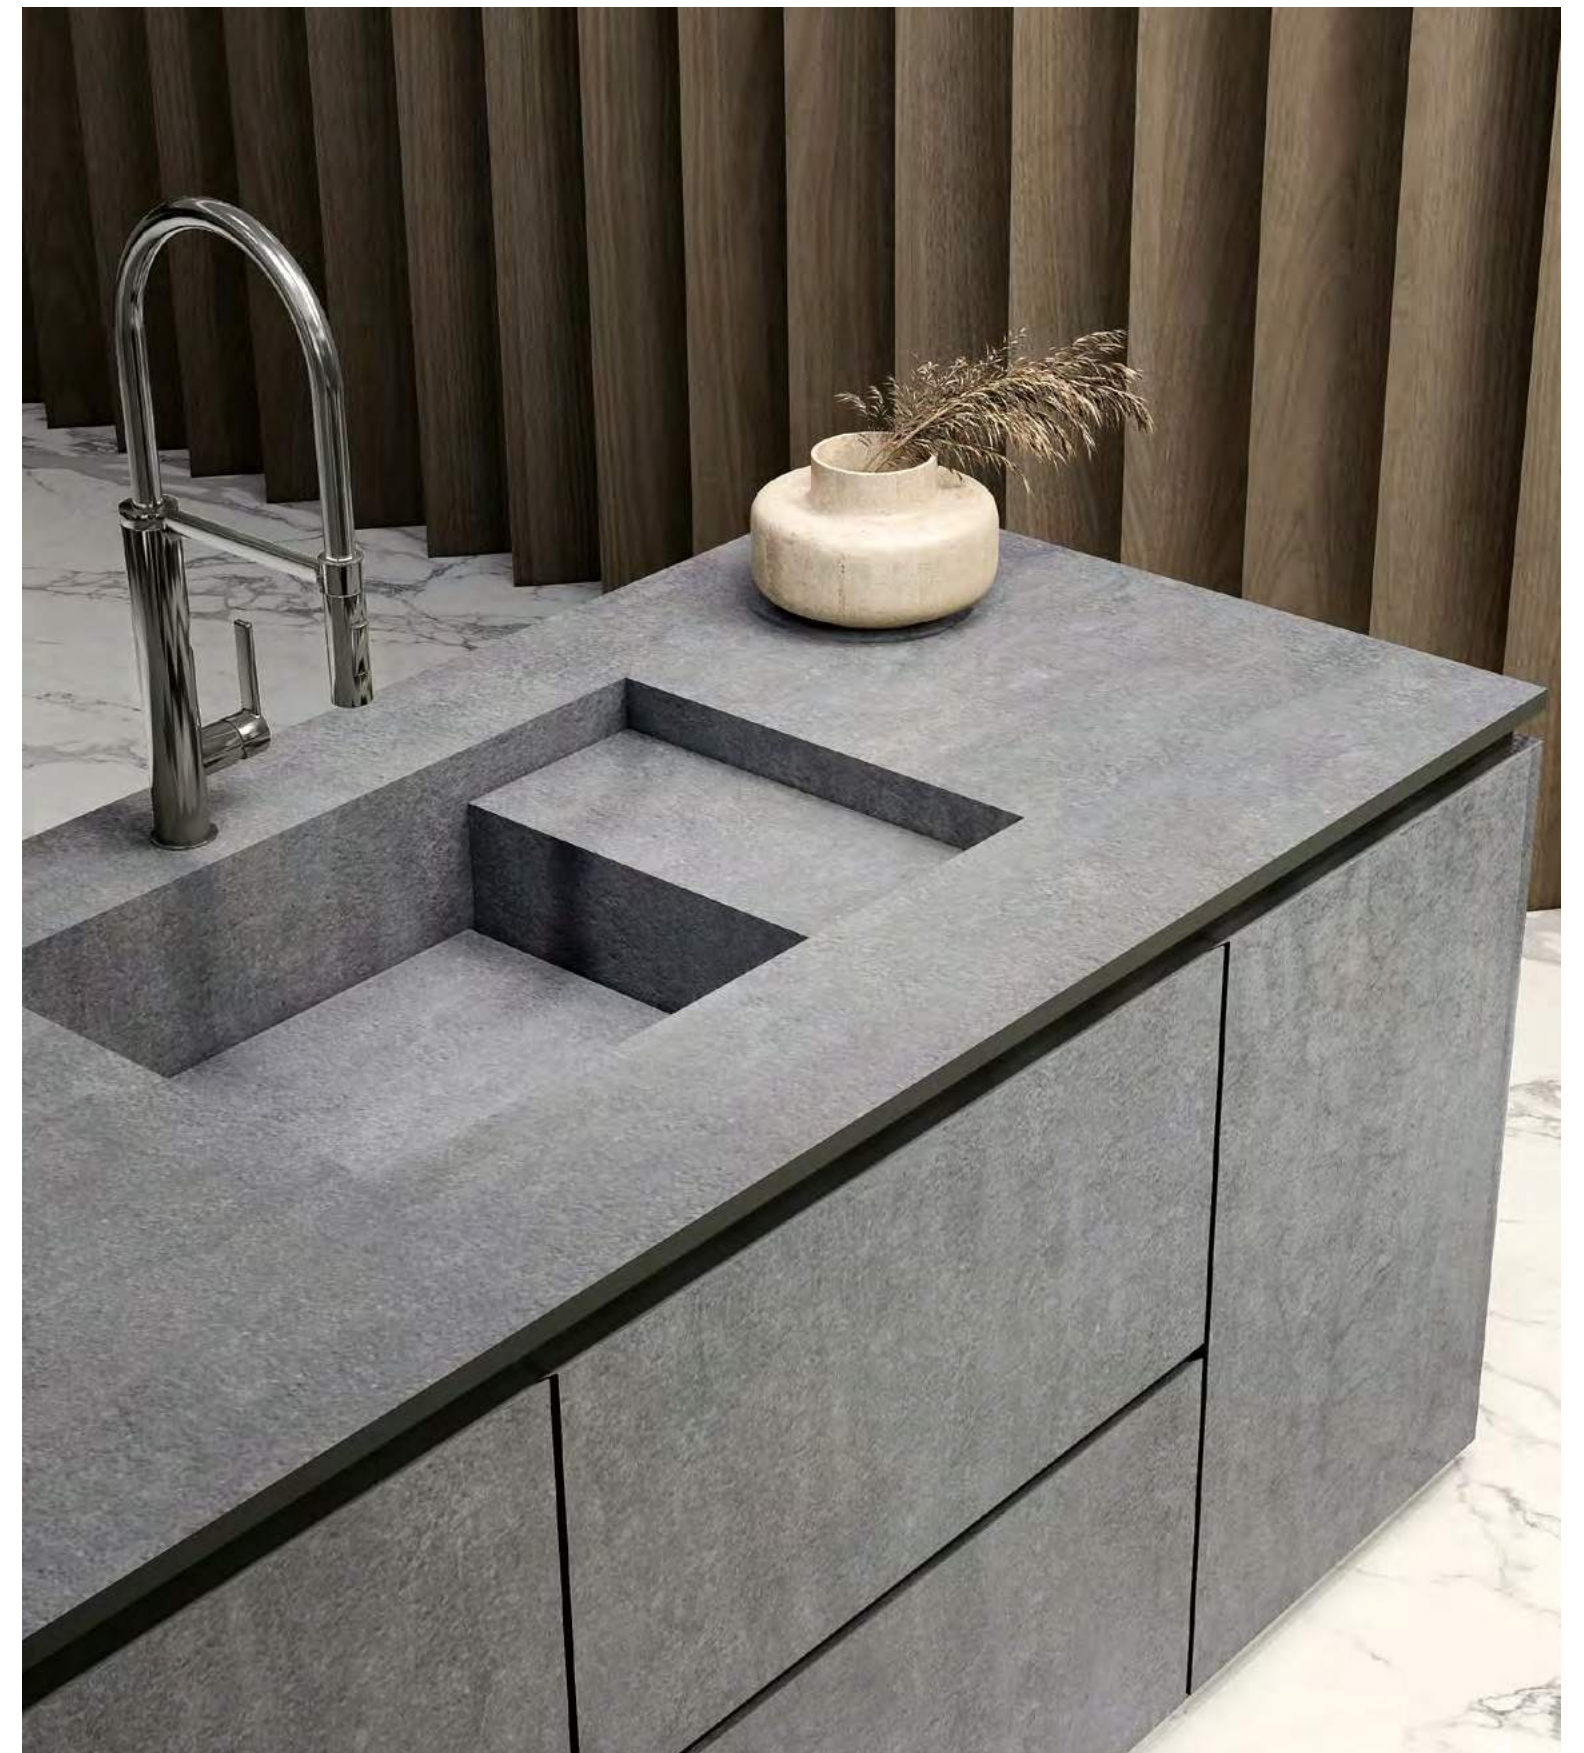

Kuchynská linka   Kúpeľne   Exteriérové steny   Nábytok   Šatníky   Skrinky pod TV   Podlaha   Obklad na stenu   Schodisko   Nekonečné možnosti