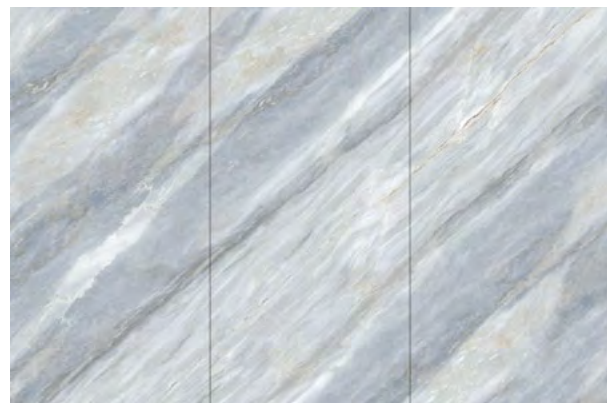

PALISSANDRO BLUE

MN431B

POPIS

Vznešené zlaté a modré kvapky piesku pomaly tečú a prepletajú sa melódiami vznešenosti a romantiky, čím vytvárajú krásnu vizualizáciu rytmov svetla a tieňa a vytvárajú elegantnú atmosféru.

ŠPECIFIKÁCIA

Rozmery : 3200×1600×6mm

Leštené nanotechnológiou s trblietkami

PRODUKTOVÉ ČÍSLO

MN431BP321606

POKRAČUJÚCI DIZAJN

Odolný voči poškrábaniu   Prírodné farby   Odolný voči korózii   Odolný voči škvrám   Odolný voči tlaku   Ohňuvzdorný