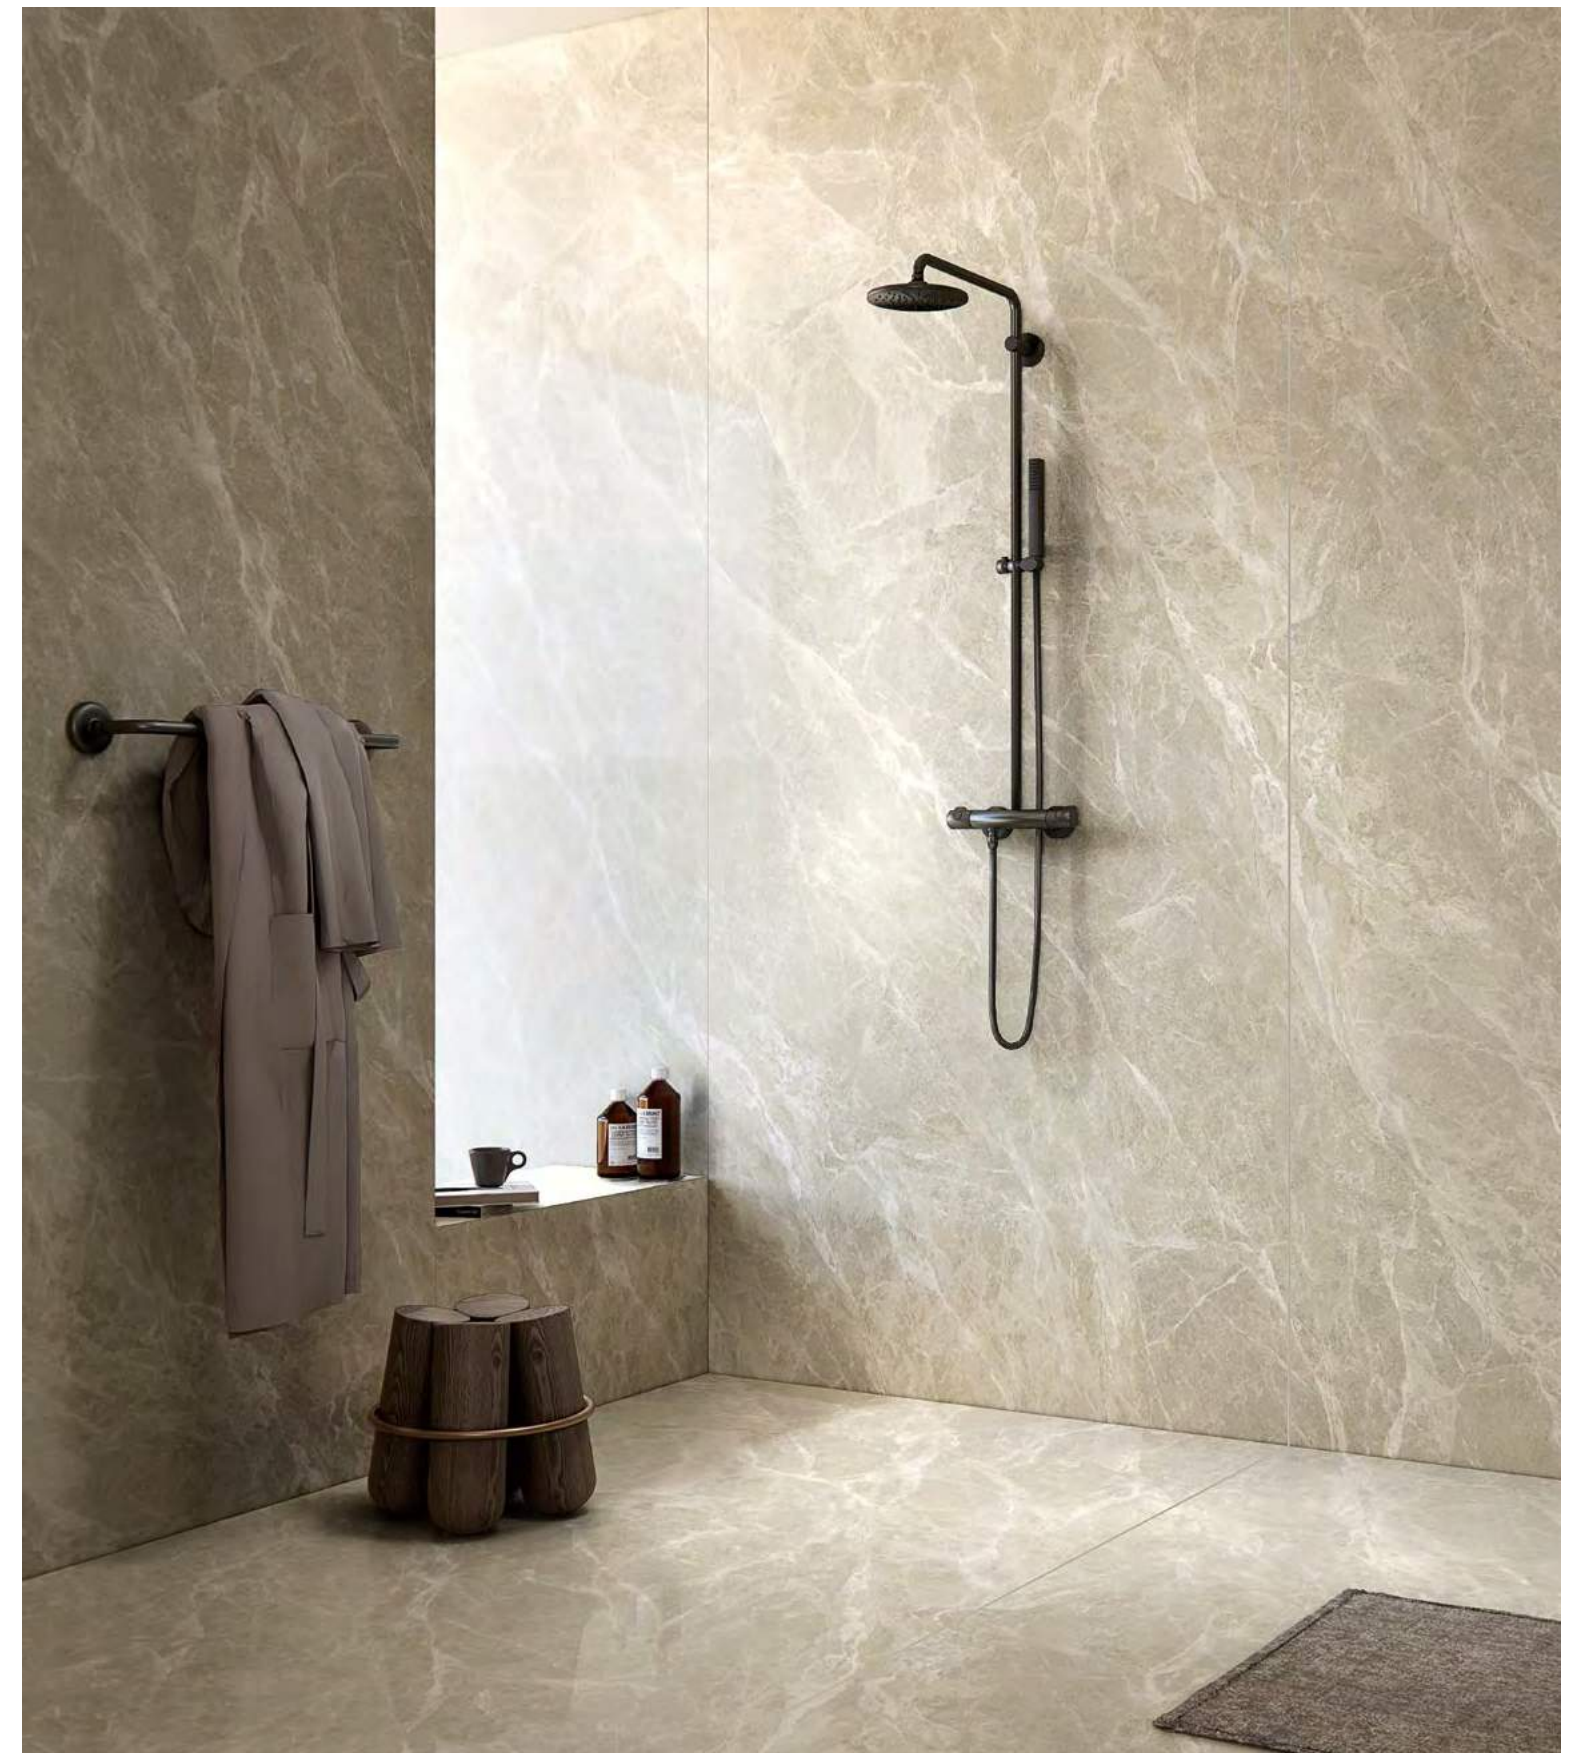

Kuchynská linka   Kúpeľne   Exteriérové steny   Nábytok   Šatníky   Skrinky pod TV   Podlaha   Obklad na stenu   Schodisko   Nekonečné možnosti