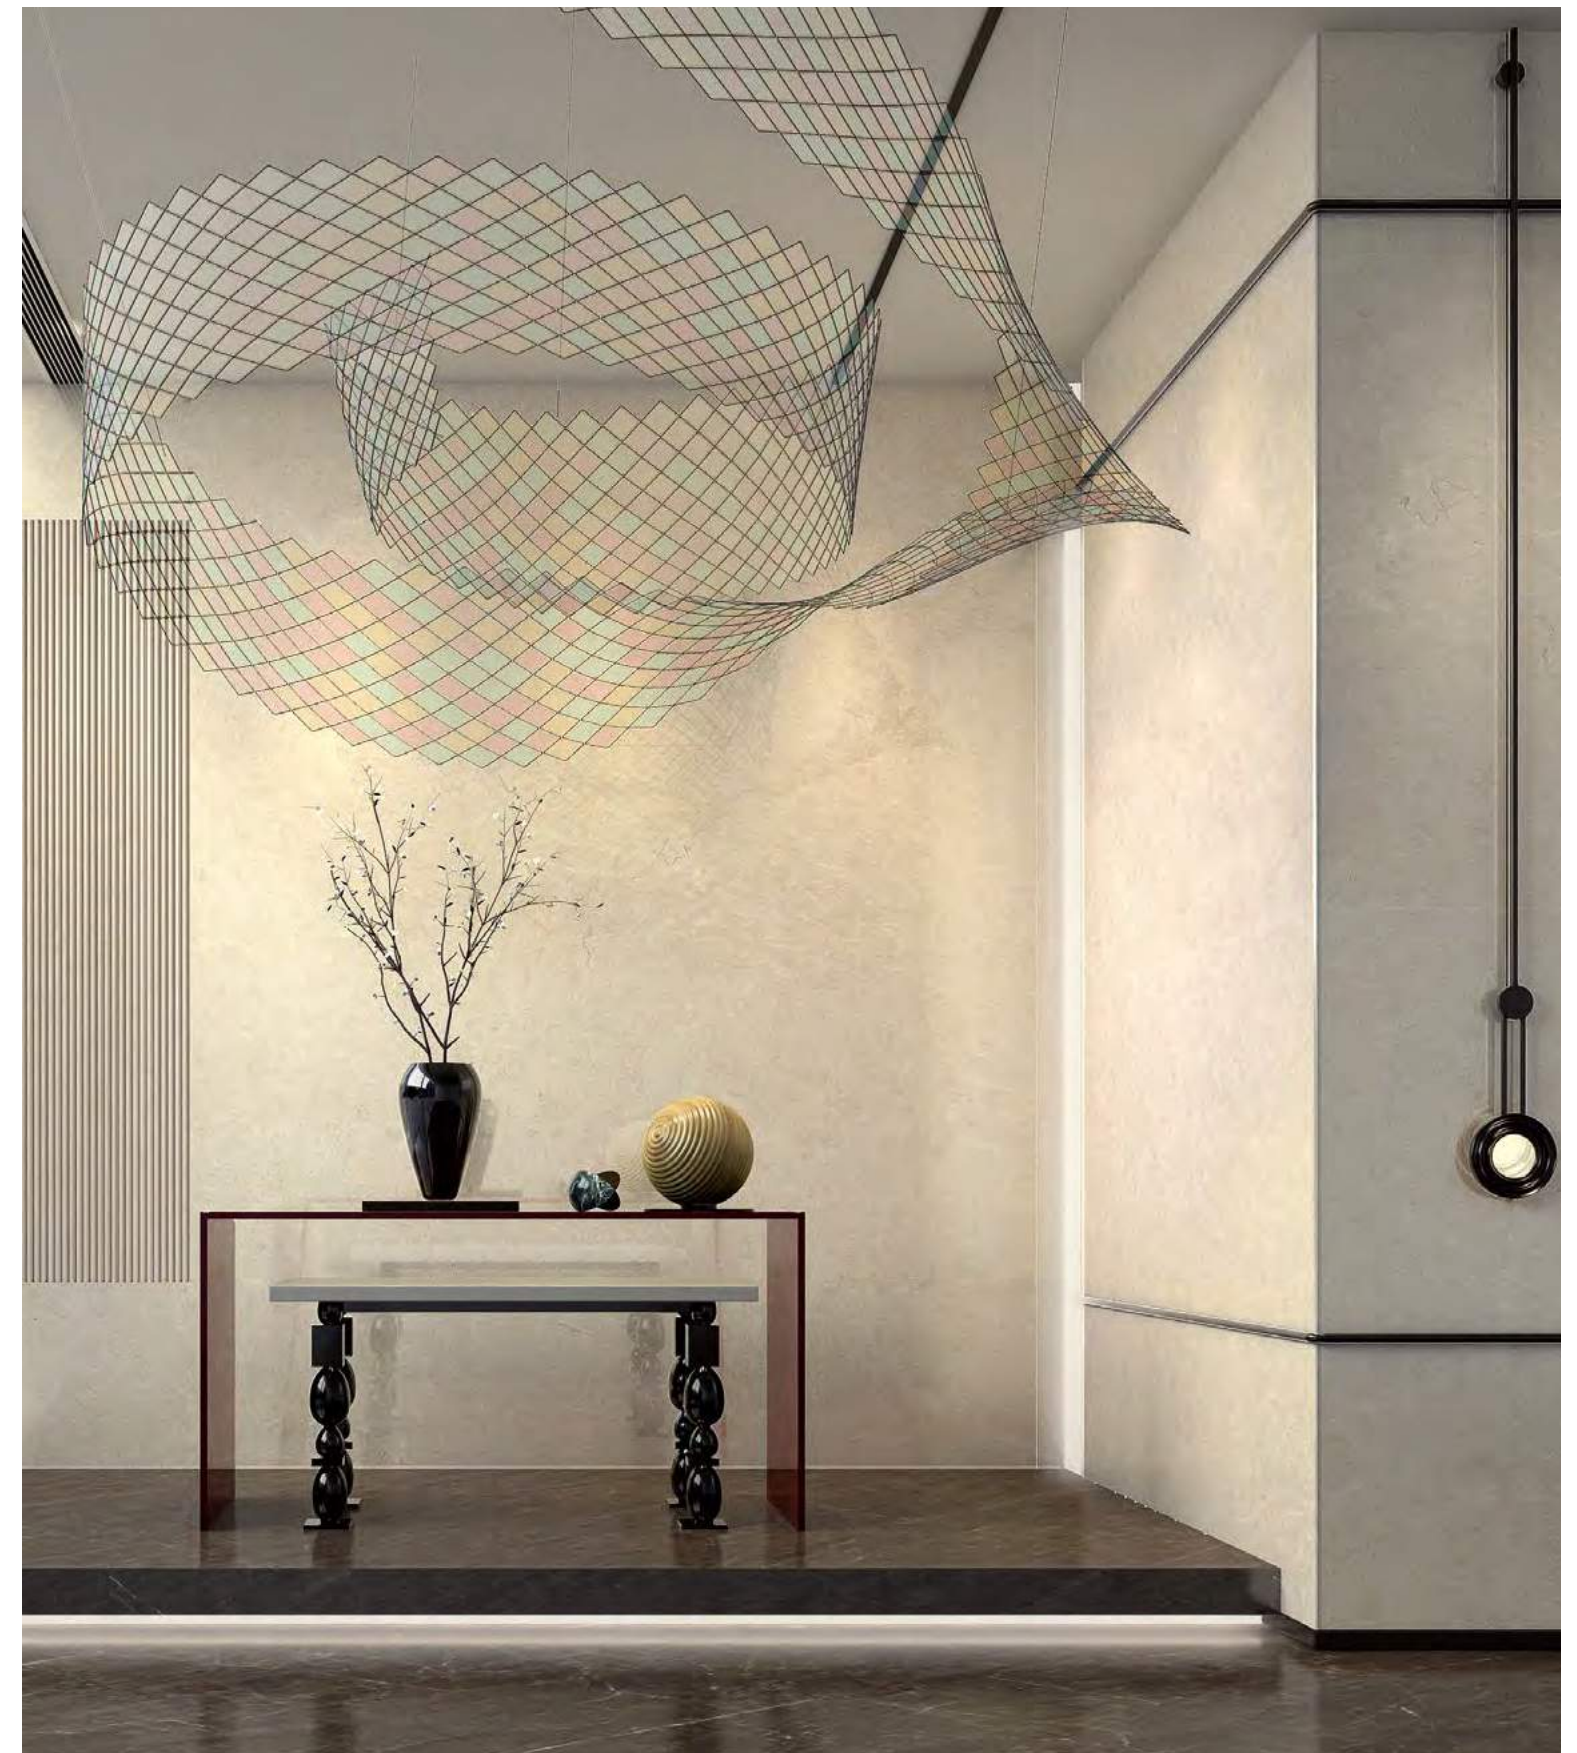

Kuchynská linka   Kúpeľne   Exteriérové steny   Nábytok   Šatníky   Skrinky pod TV   Podlaha   Obklad na stenu   Schodisko   Nekonečné možnosti