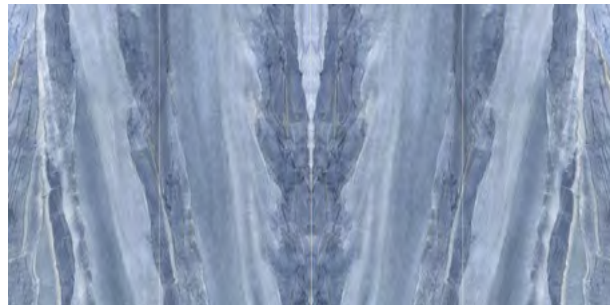

AZUL MACAUBAS

MN413B

POPIS

Jeho inšpirácia pochádza z bielych oblakov a modrého neba odrážajúceho sa v oblasti jazera v Anglickom národnom parku Lake District. Podobne ako vlny na hladine jazera a zlaté slnečné lúče, ktoré pridávajú rôzne farby do modrého neba. Táto fantastická malba navodzuje u človeka pocit uvoľnenia a slobody.

ŠPECIFIKÁCIA

Rozmery : 3200×1600×6mm

Leštené nanotechnológiou s trblietkami

PRODUKTOVÉ ČÍSLO

MN413BP321606

POKRAČUJÚCI DIZAJN

Odolný voči poškrabaniu   Prirodne farby   Odolný voči korózii   Odolný voči škvrnám   Odolný voči tlaku   Ohňuvzdorný