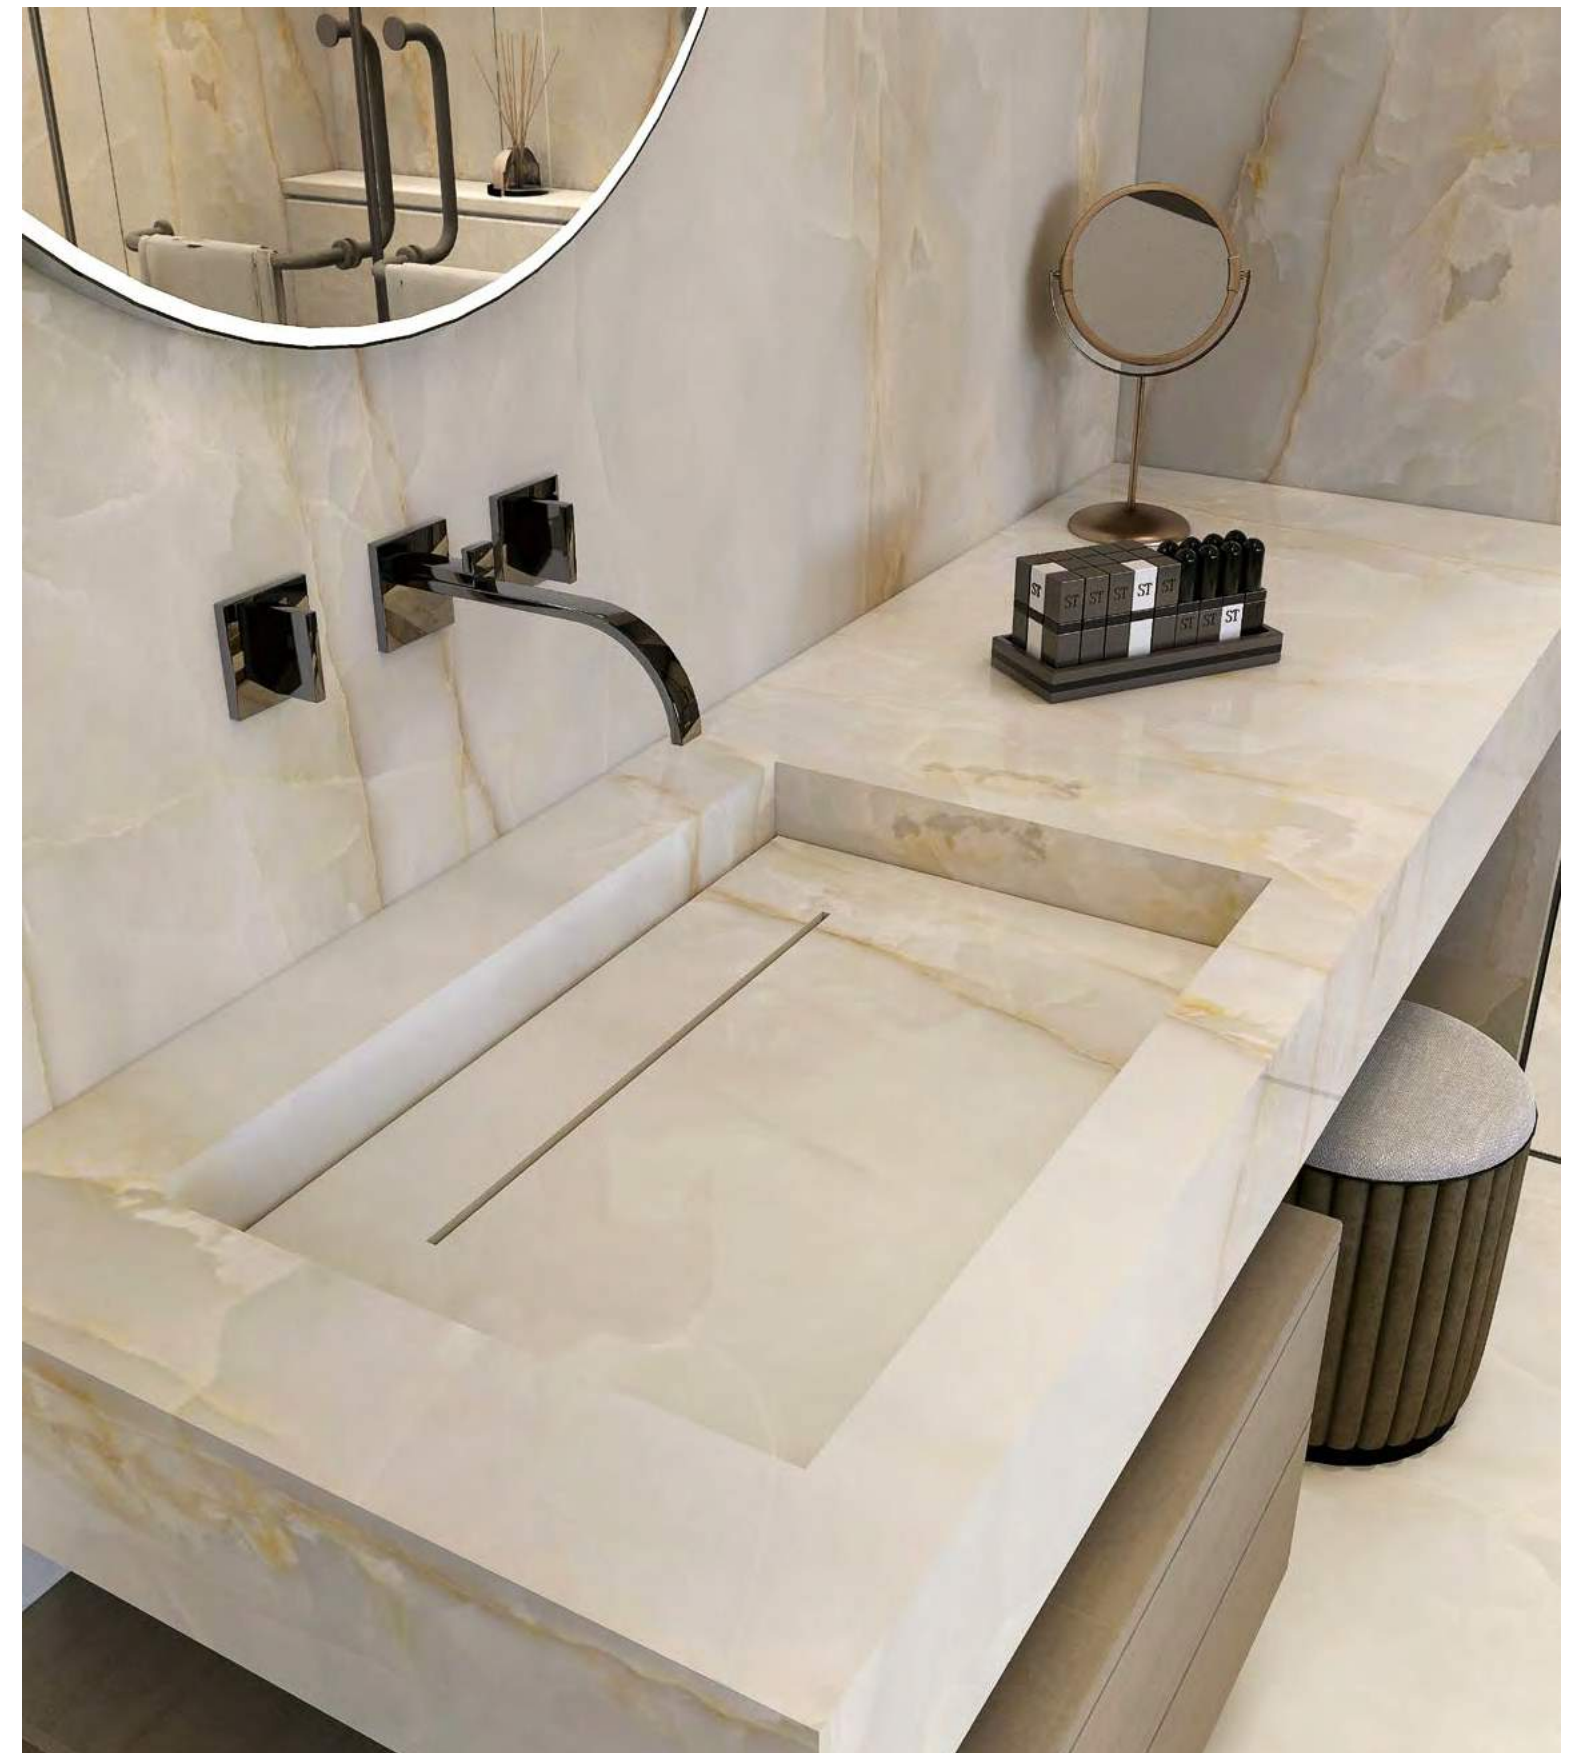

Kuchynská linka   Kúpeľne   Exteriérové steny   Nábytok   Šatníky   Skrinky pod TV   Podlaha   Obklad na stenu   Schodisko   Nekonečné možnosti