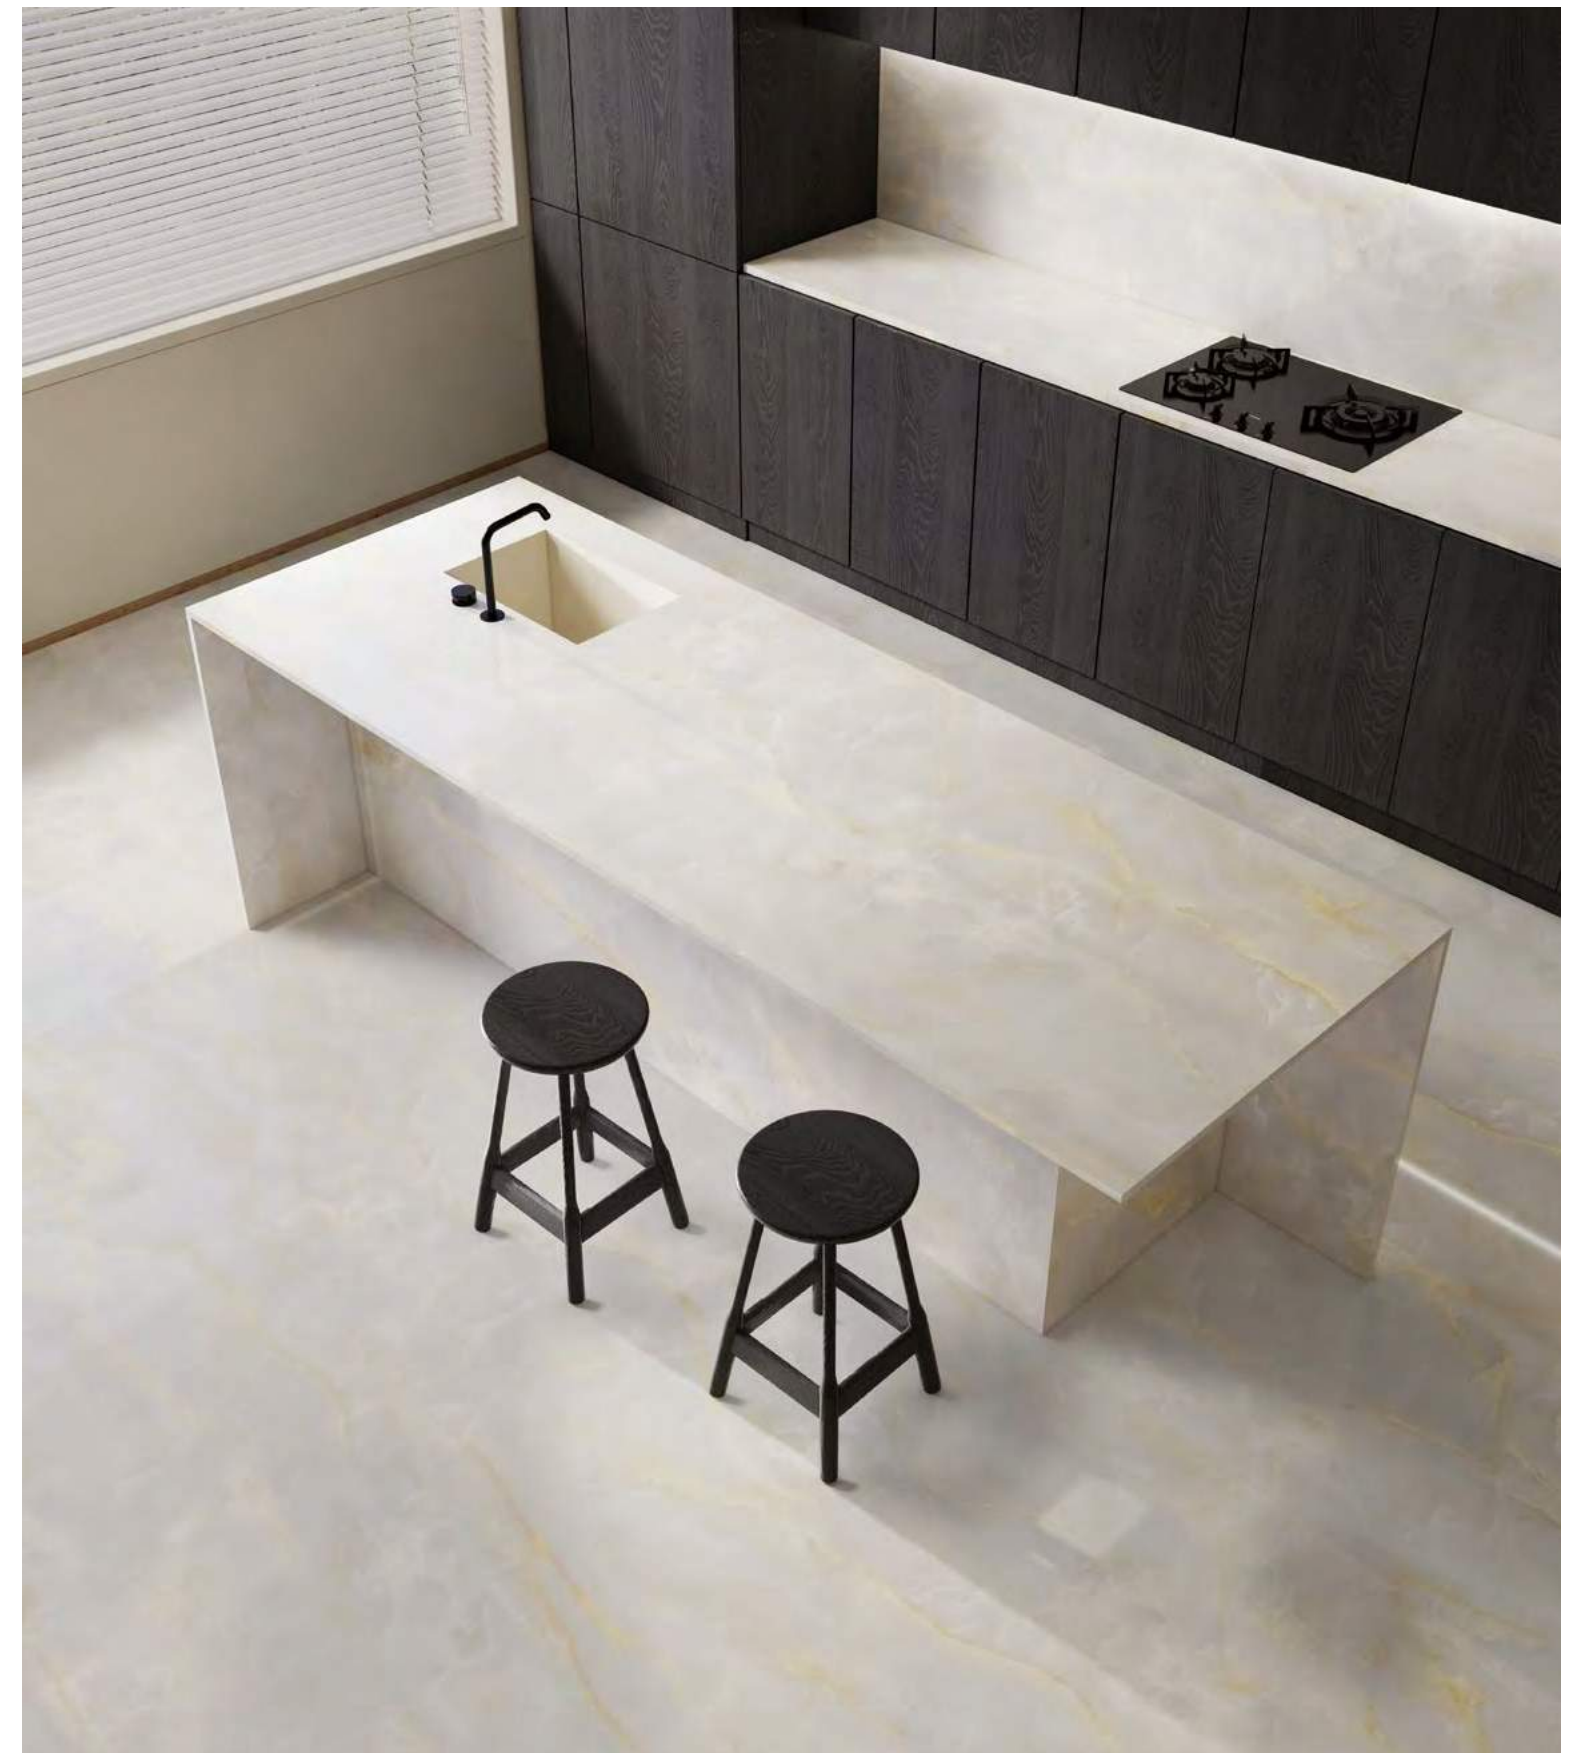

SNOW WHITE

MN044A

POPIS

Akoby prekvitala vitalita bieleho ónyxu skrz vyžarujúce zlaté svetlo a bola plná možností.

ŠPECIFIKÁCIA

Rozmery : 3200×1600×12mm

Leštené nanotechnológiou

PRODUKTOVÉ ČÍSLO

MN044AP321612

POKRAČUJÚCI DIZAJN

Odolný voči poškrábaniu   Prirodne farby   Odolný voči korózii   Odolný voči škvrnám   Odolný voči tlaku   Ohňuvzdorný

Kuchynská linka   Kúpeľne   Exteriérové steny   Nábytok   Šatníky   Skrinky pod TV   Podlaha   Obklad na stenu   Schodisko   Nekonečné možnosti