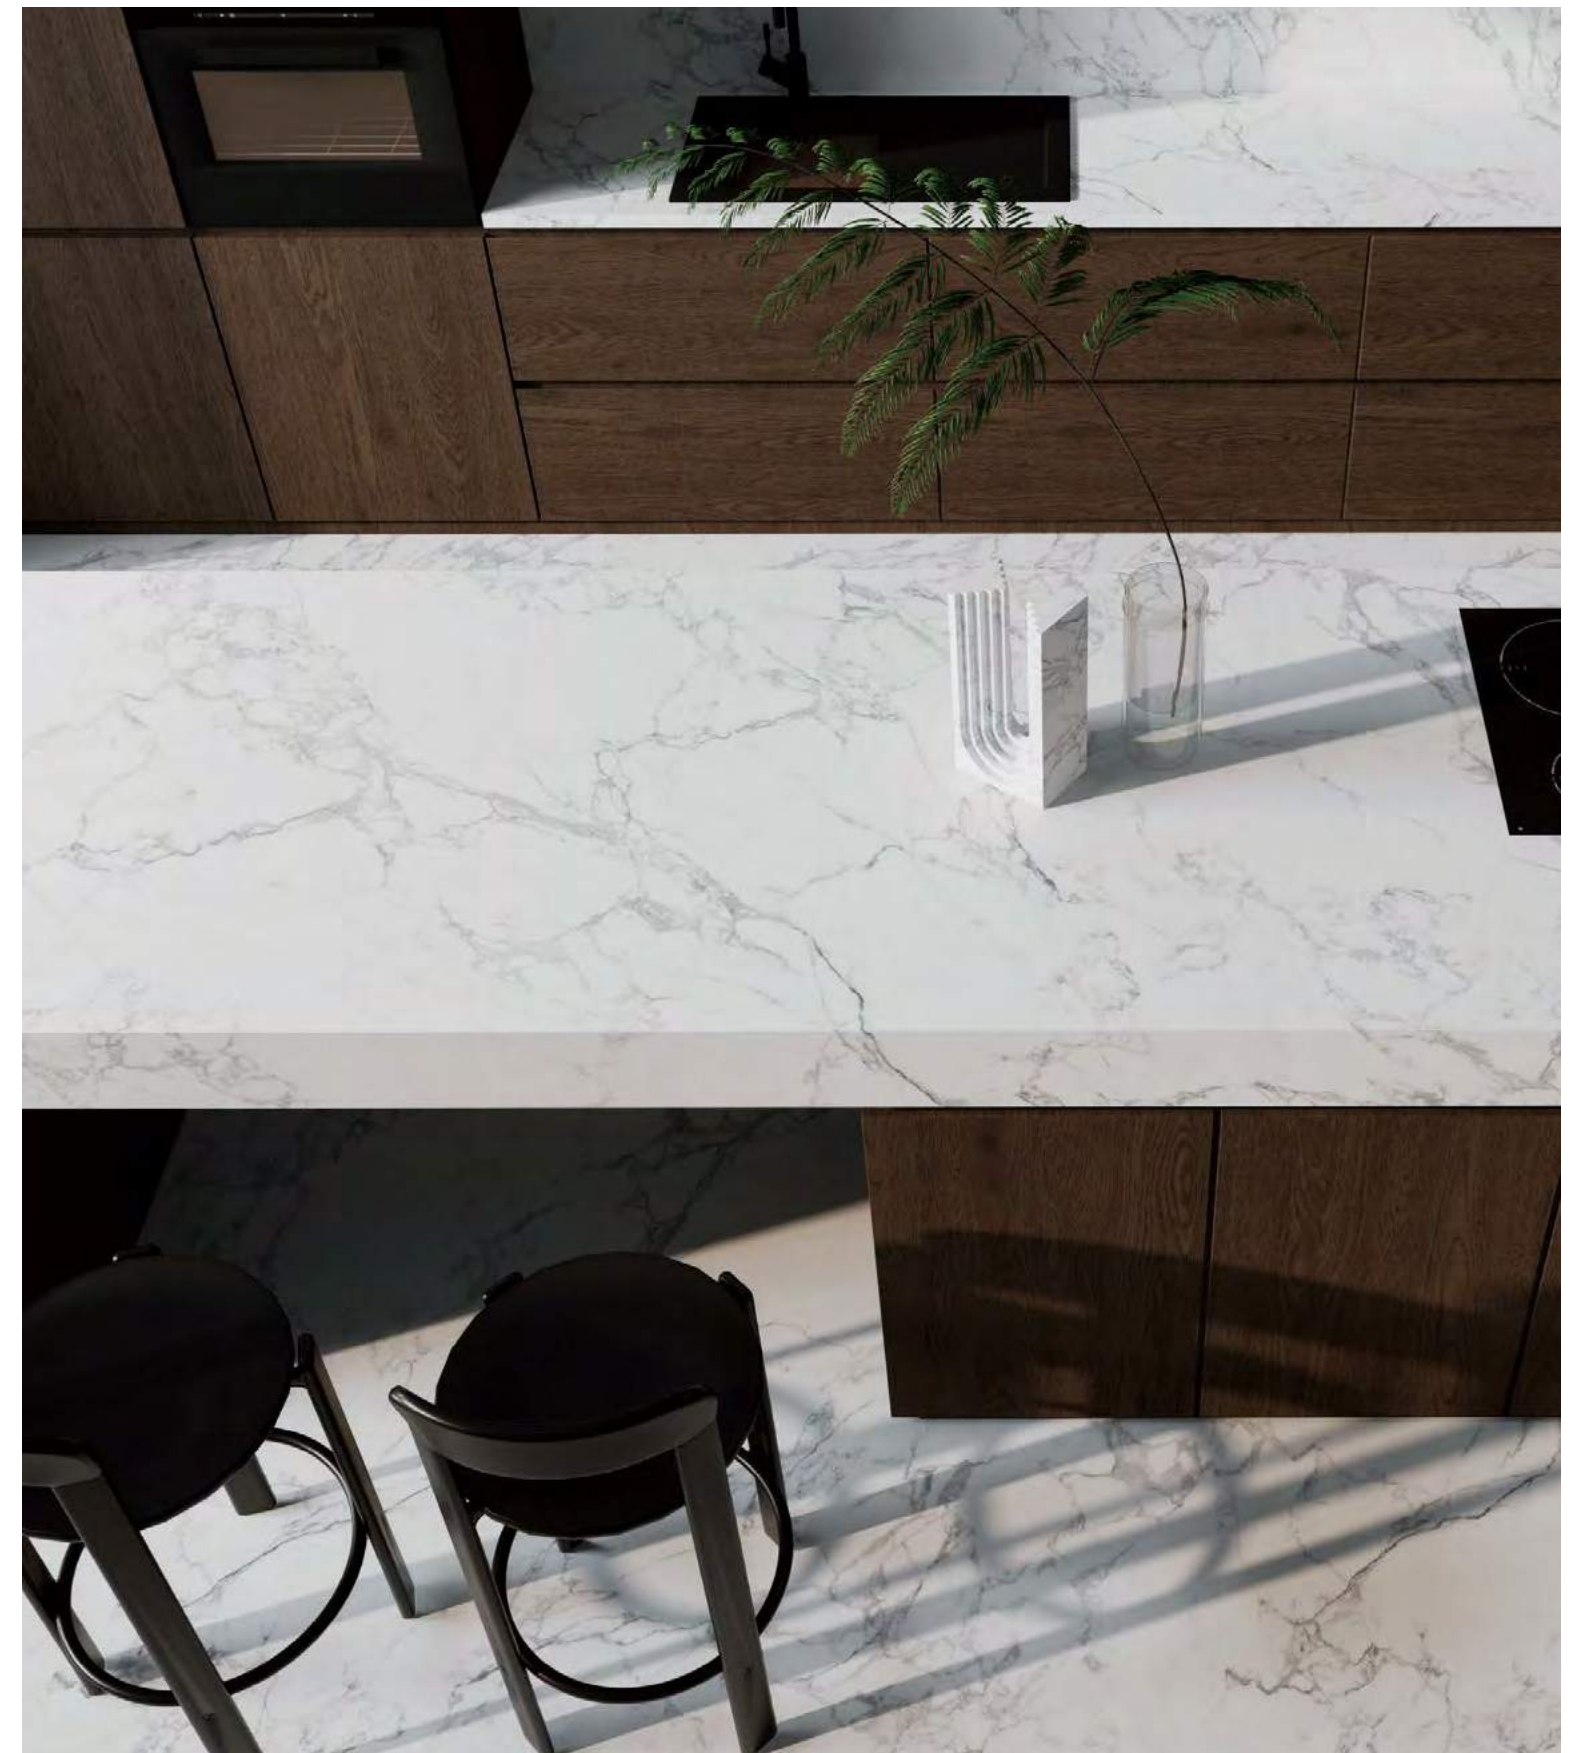

STATUARIO WHITE

MN051A

POPIS

Elegantné a plynulé textúryä zobrazujú bezstarostný a oslobodzujúci životný štýl a zároveň prenášajú pocit minimalistického estetického napätia.

ŠPECIFIKÁCIA

Rozmery : 3200×1600×12mm

Leštené nanotechnológiou

PRODUKTOVÉ ČÍSLO

MN051AP321612

POKRAČUJÚCI DIZAJN

- Odolný voči poškrábaniu
- Prírodné farby
- Odolný voči korózii
- Odolný voči škvrnám
- Odolný voči tlaku
- Ohňuvzdorný

- Kuchynská linka
- Kúpeľne
- Exteriérové steny
- Nábytok
- Šatníky
- Skrinky pod TV
- Podlaha
- Obklad na stenu
- Schodisko
- Nekonečné možnosti