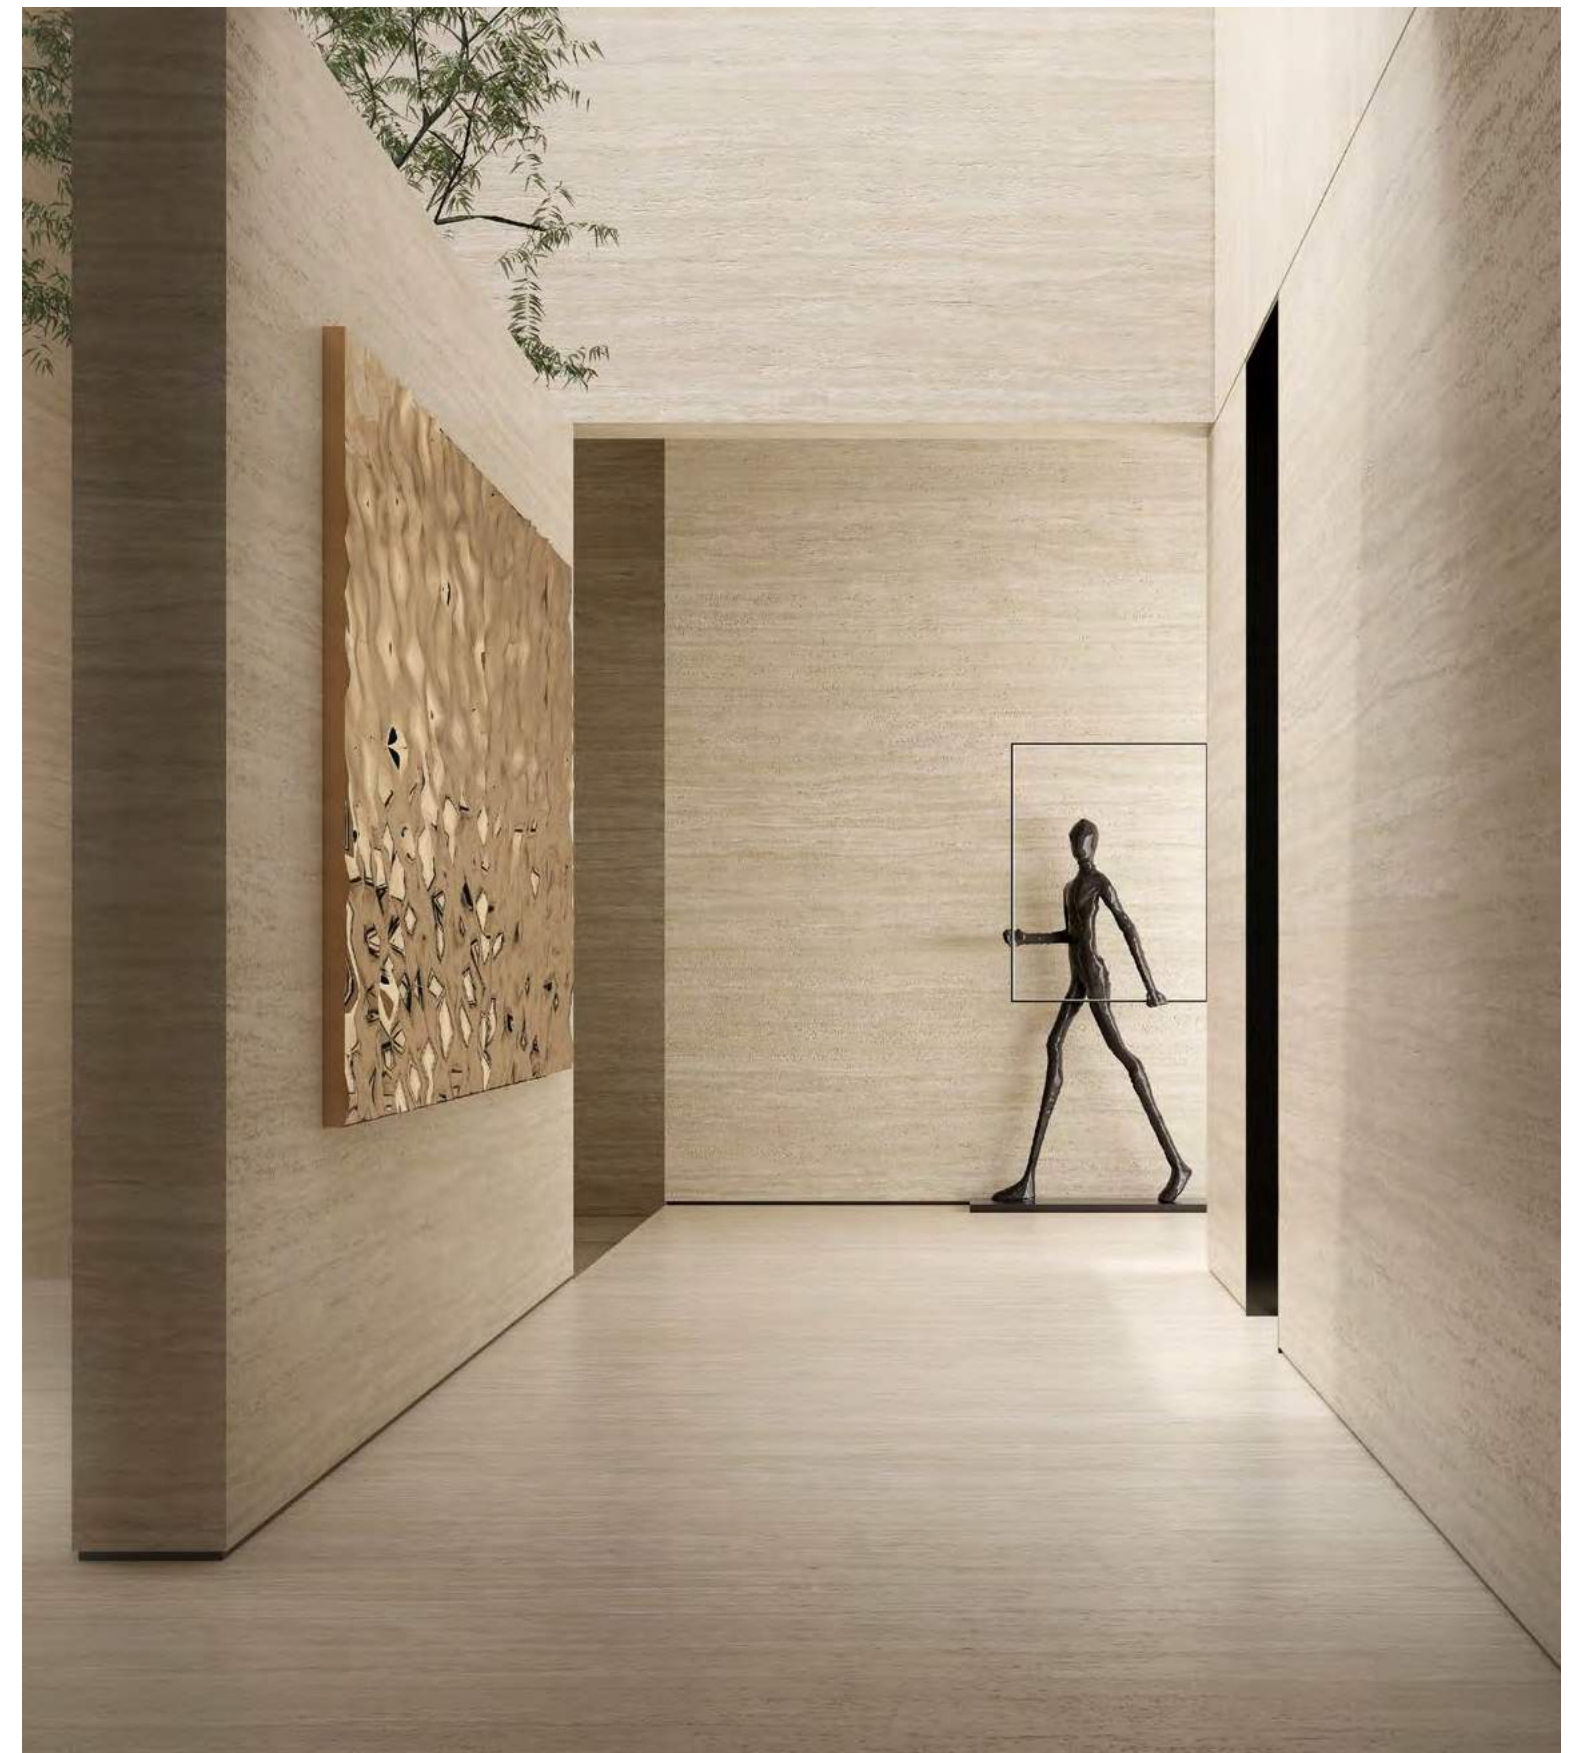

Kuchynská linka   Kúpeľne   Exteriérové steny   Nábytok   Šatníky   Skrinky pod TV   Podlaha   Obklad na stenu   Schodisko   Nekonečné možnosti