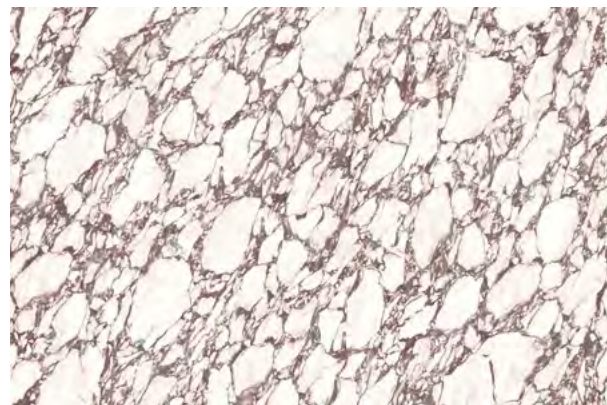

BULGARI - CALACATTA VIOLA

MN126A

POPIS

Elegantný fialový podtón jedinečného calacatta kontrastuje s mliečnou bielou textúrou, ktorá je bohatá na vrstvy a plná trojrozmerného efektu, ako keby boli vňom vsadené drahokamy, čo prezentuje šľachetnú a luxusnú povahu.

ŠPECIFIKÁCIA

Rozmery : 3200×1600×6mm

Leštené nanotechnológiou

PRODUKTOVÉ ČÍSLO

MN126AP321606

POKRAČUJÚCI DIZAJN

Odolný voči poškrábaniu   Prírodné farby   Odolný voči korózii   Odolný voči škvrnám   Odolný voči tlaku   Ohňuvzdorný