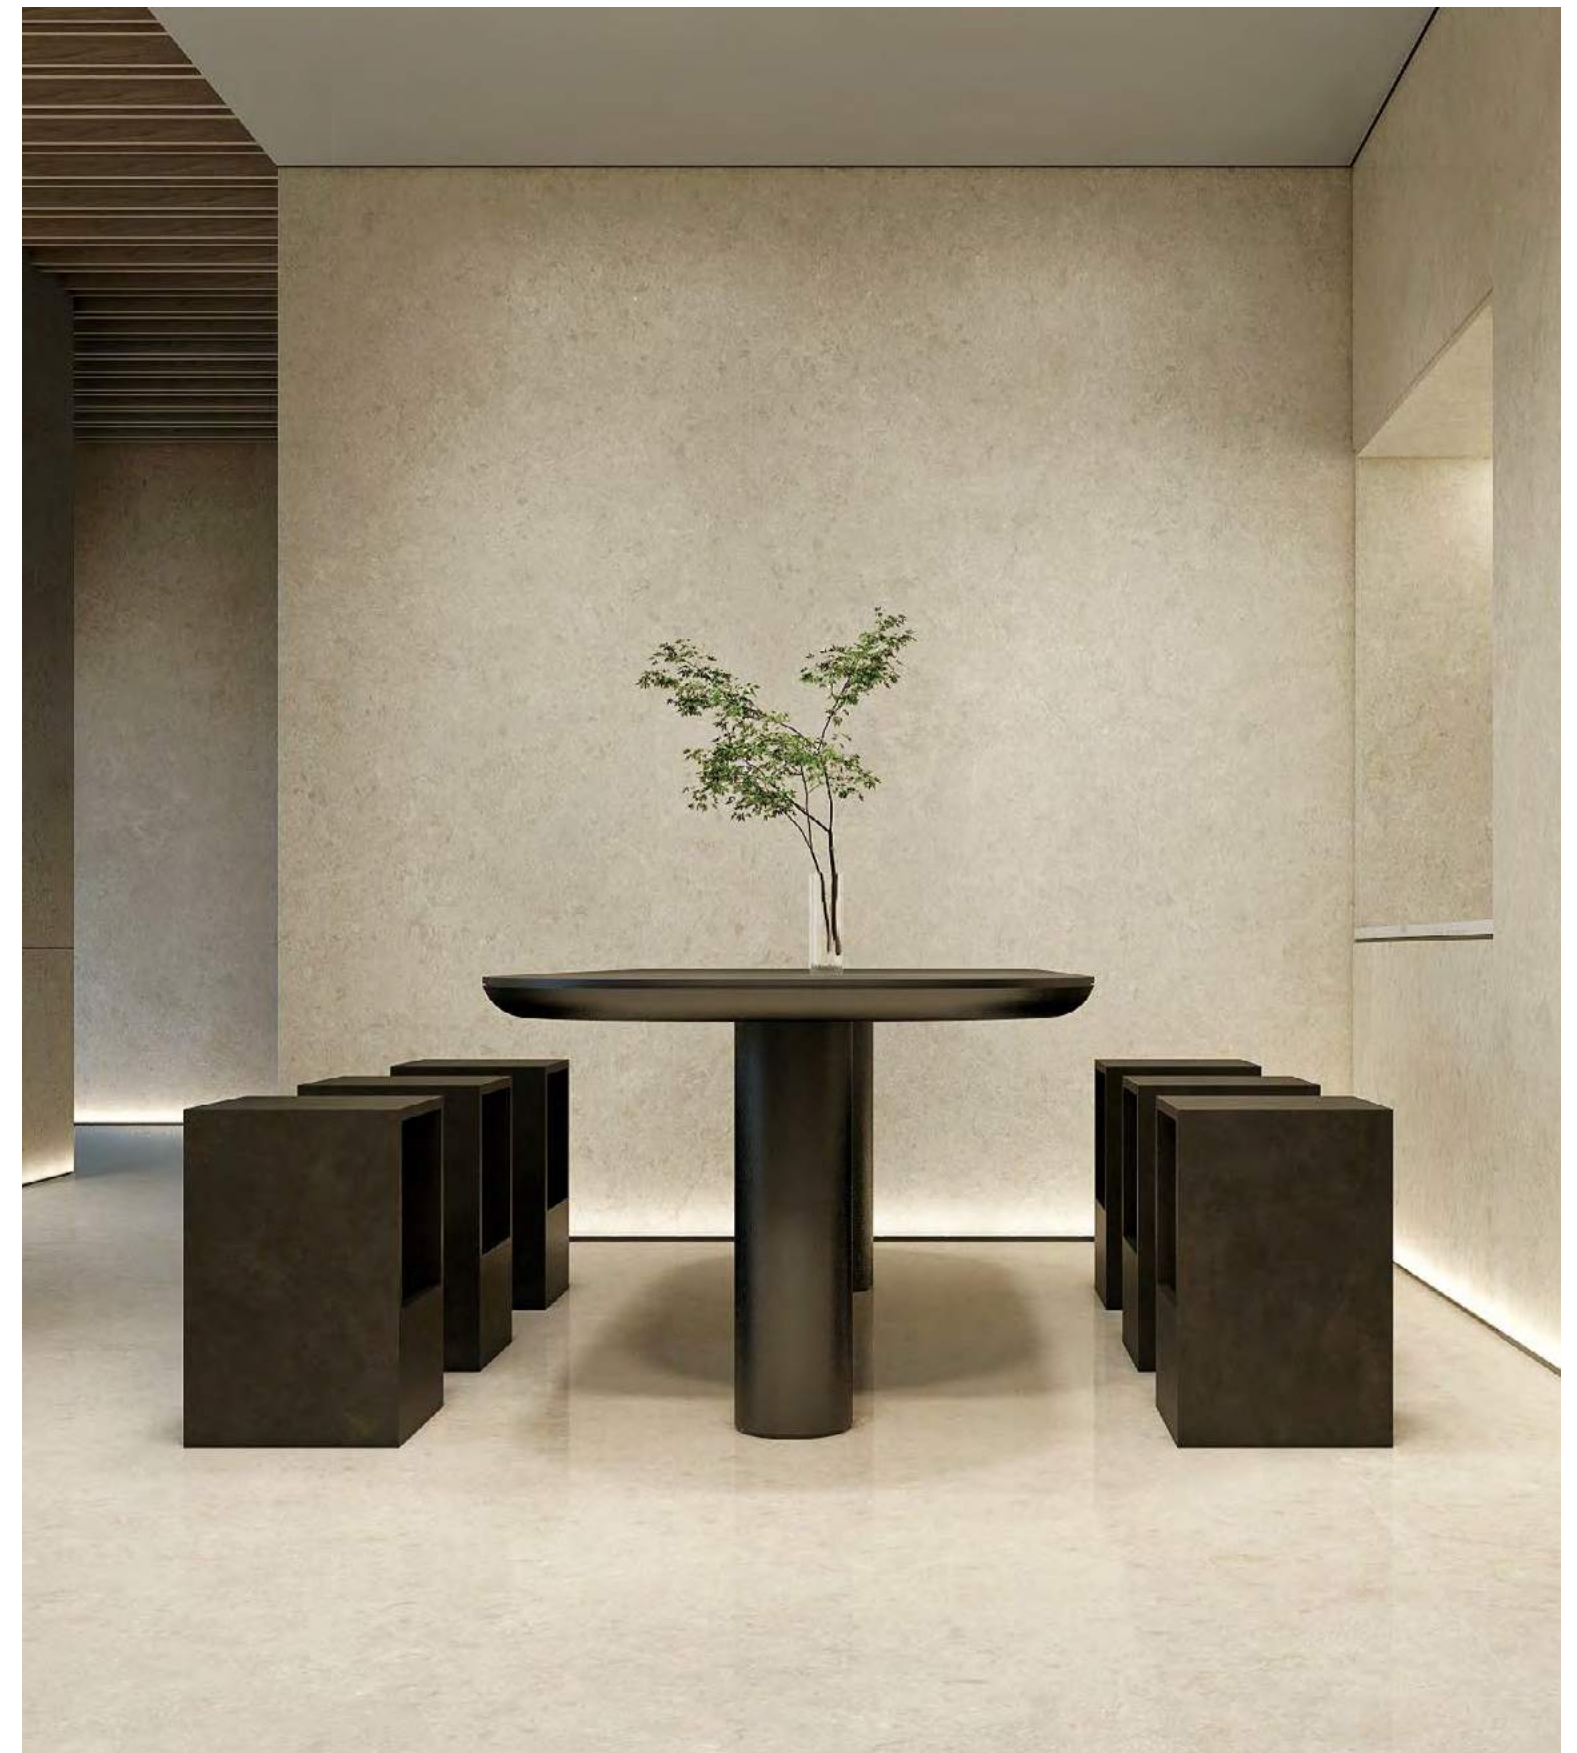

Kuchynská linka   Kúpeľne   Exteriérové steny   Nábytok   Šatníky   Skrinky pod TV   Podlaha   Obklad na stenu   Schodisko   Nekonečné možnosti