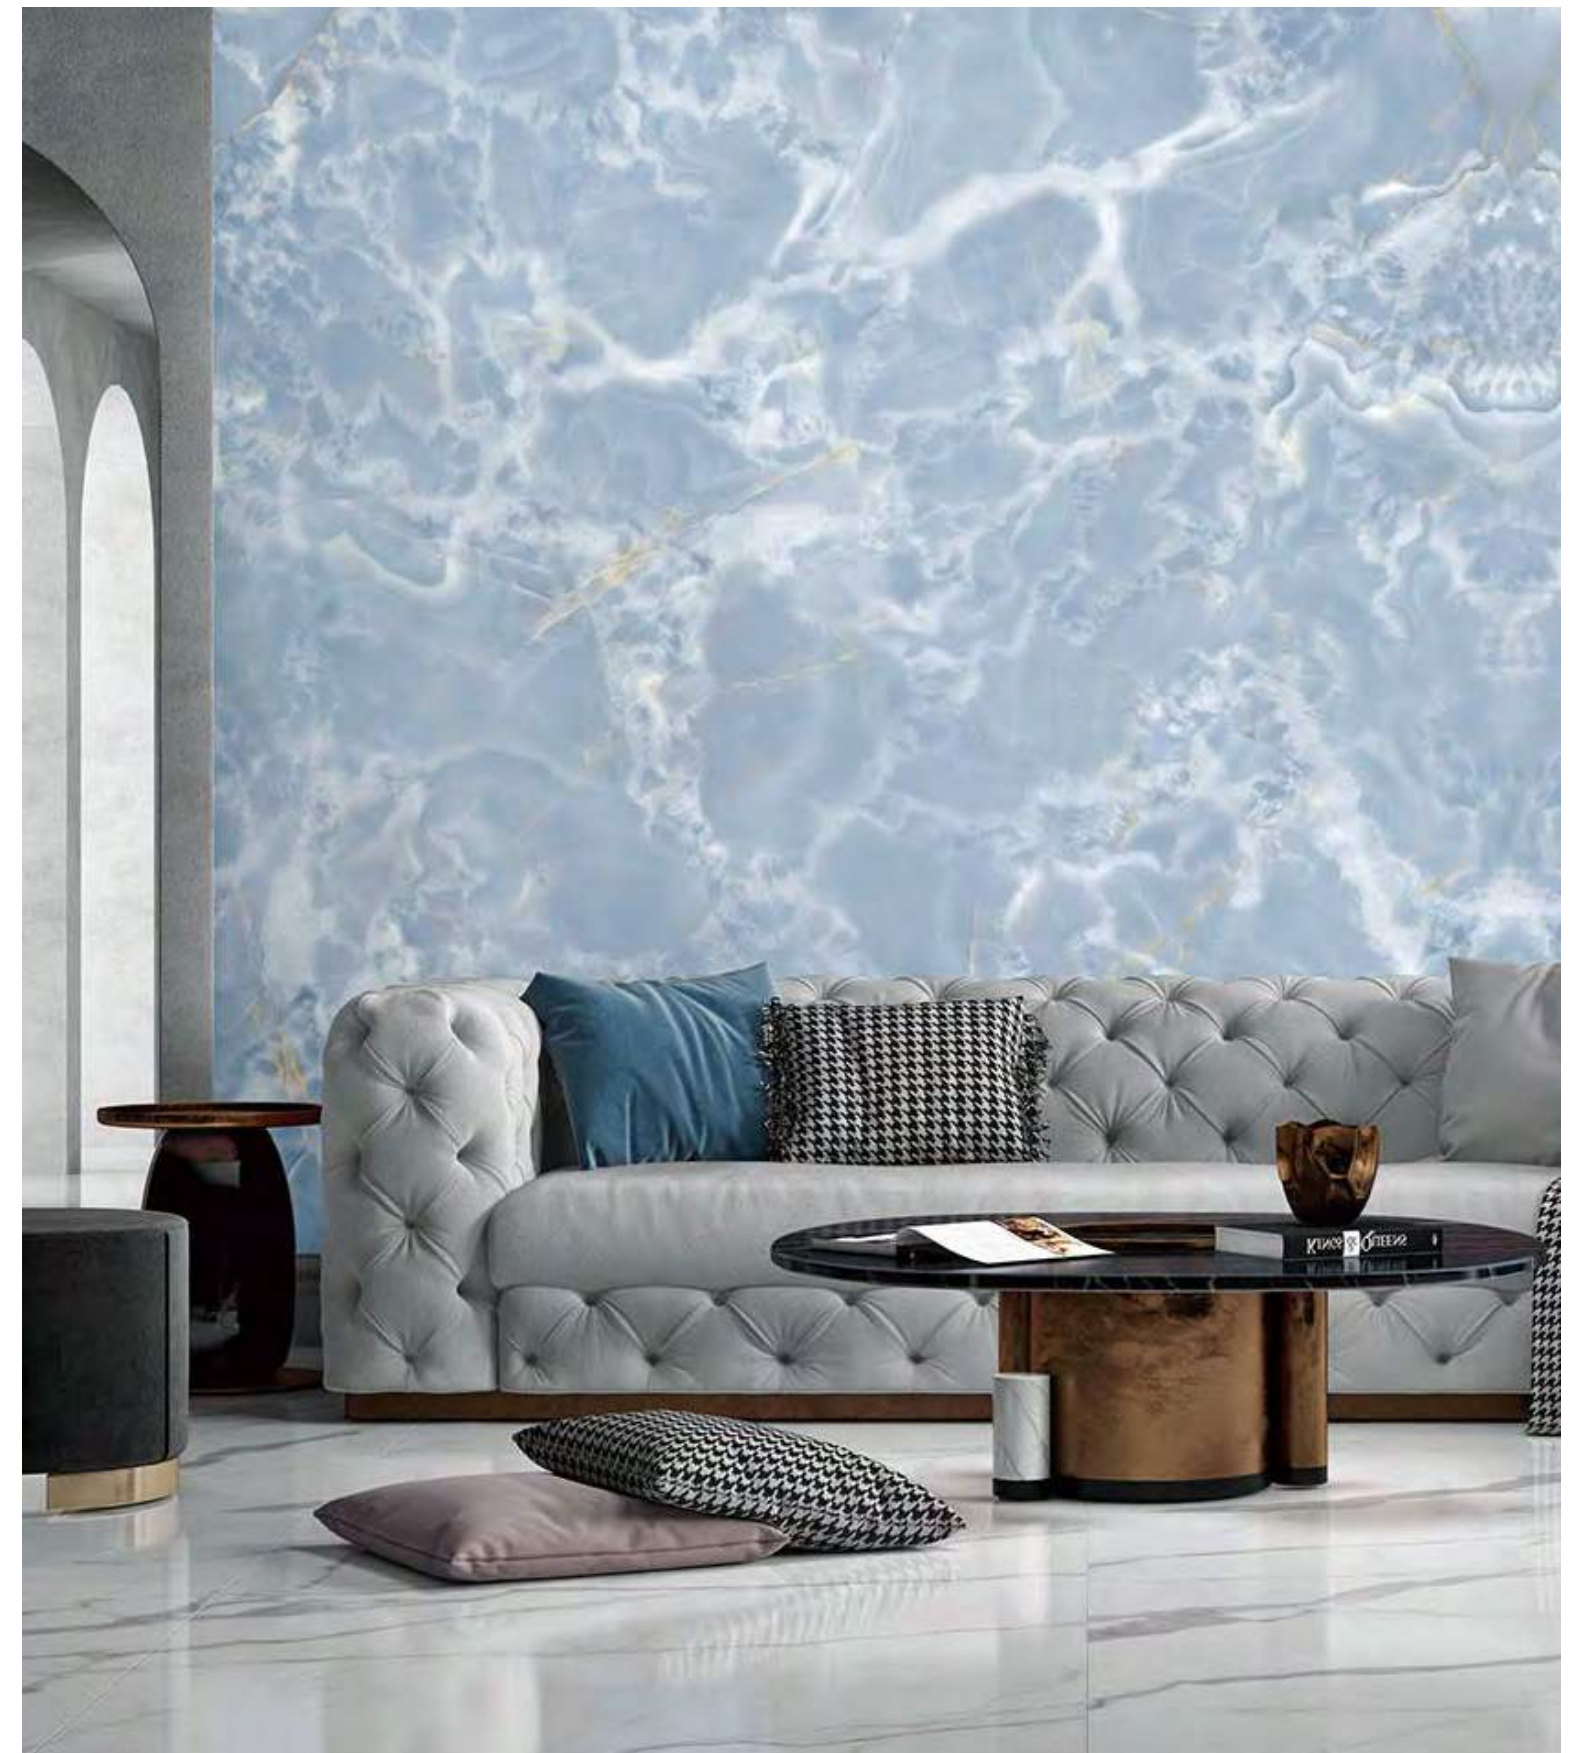

Kuchynská linka   Kúpeľne   Exteriérové steny   Nábytok   Šatníky   Skrinky pod TV   Podlaha   Obklad na stenu   Schodisko   Nekonečné možnosti