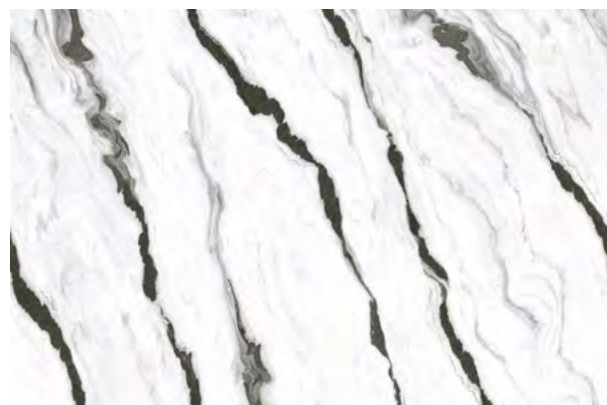

PANDA WHITE

MN072A

POPIS

Dizajn je založený na národnom poklade - pande. Tok čiernej a bielej farby je jasný s jemnou textúrou pripomínajúca chlčky. Biela farba je použitá ako základ na zlepšenie čistoty a prezentáciu pocitu moderného dizajnu priestoru.

ŠPECIFIKÁCIA

Rozmery : 3200×1600×6/12mm

Leštené nanotechnológiou s trblietkami

PRODUKTOVÉ ČÍSLO

MN072AP321606 MN072AP321612

POKRAČUJÚCI DIZAJN

Odolný voči poškrábaniu   Prírodné farby   Odolný voči korózii   Odolný voči škvrnám   Odolný voči tlaku   Ohňuvzdorný