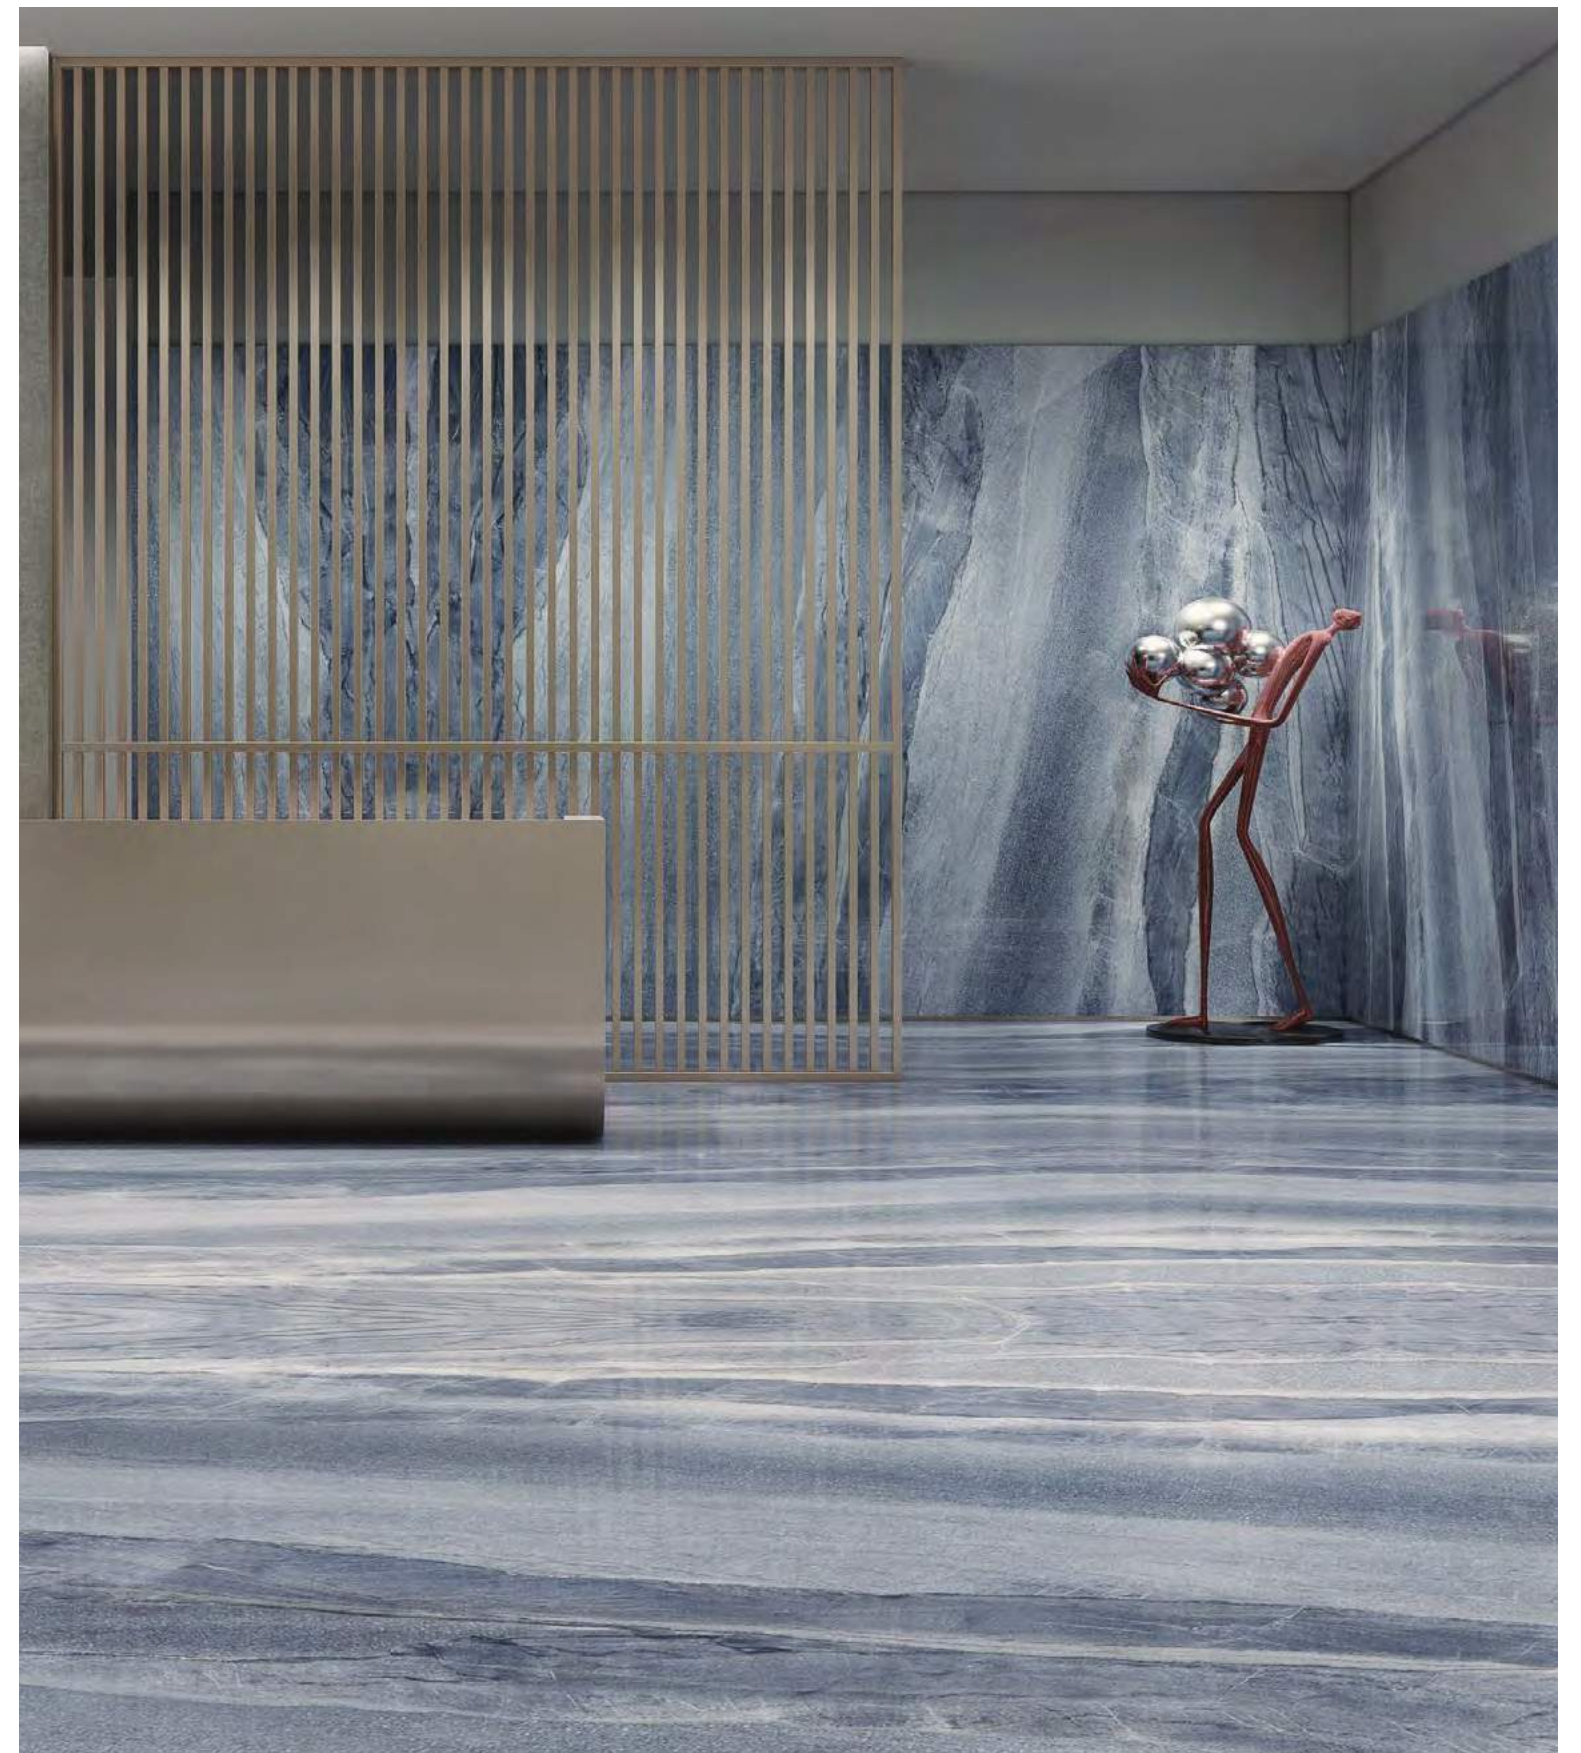

Kuchynská linka   Kúpeľne   Exteriérové steny   Nábytok   Šatníky   Skrinky pod TV   Podlaha   Obklad na stenu   Schodisko   Nekonečné možnosti